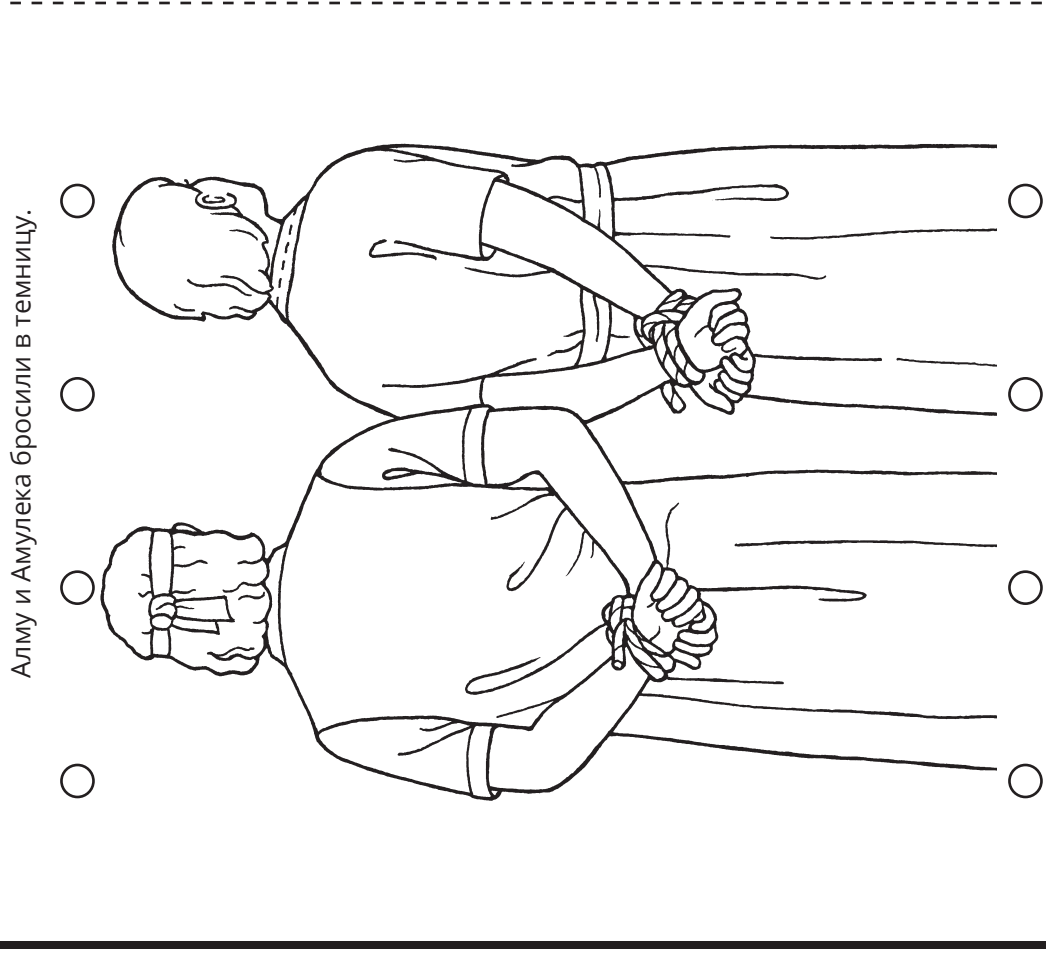

Небесный Отец укрепляет меня, когда у меня есть вера в Иисуса Христа (Алма 14:18-29).

Вырежьте прямоугольник по внешней рамке. Проткните круги и проденьте сквозь них нить, чтобы получилась тюремная решетка. Закрепите скотчем нить сзади, как показано. Сложите лист и с его помощью расскажите кому-нибудь историю Алмы и Амулека.

Алму и Амулека бросили в темницу.

Благодаря их вере Бог дал им силу освободиться.