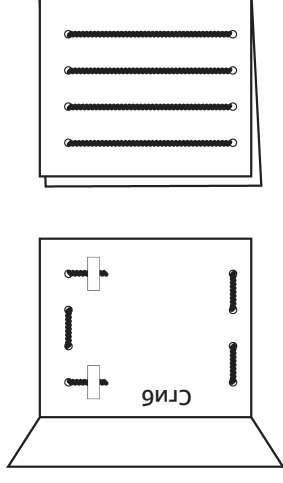

Небесный Отец укрепляет меня, когда у меня есть вера в Иисуса Христа (Алма 14:18-29).

Вырежьте прямоугольник по внешней рамке. Проткните круги и проденьте сквозь них нить, чтобы получилась тюремная решетка. Закрепите скотчем нить сзади, как показано. Сложите лист и с его помощью расскажите кому-нибудь историю Алмы и Амулека.