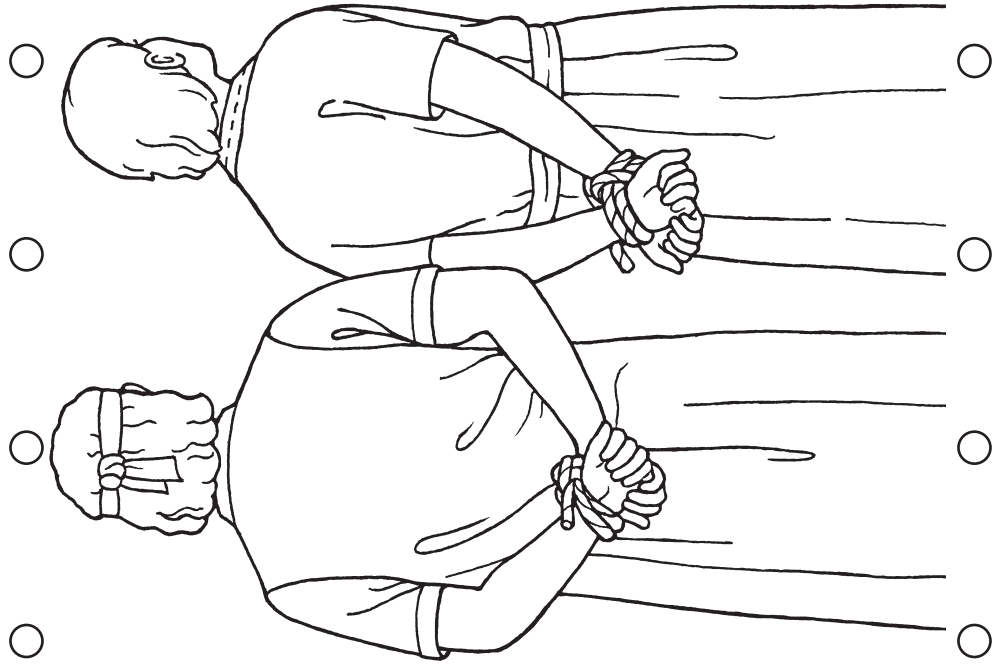

하나님 아버지는 예수 그리스도를 믿는 신앙이 있을 때 나를 강하게 해주십니다.

(앨마서 14장 18~29절)

직사각형 그림의 테두리를 따라 자르세요. 동그라미 표시대로 구멍을 뚫은 뒤, 그 구멍에 실을 꿰어서 감옥의 창살을 만드세요. 오른쪽 그림처럼 실의 양 끝부분을 뒷면에 테이프로 고정하세요. 종이를 접은 후 다른 사람에게 앨마와 앰울레크 이야기를 들려줄 때 그것을 사용해 보세요.

앨마와 앰울레크는 감옥에 갇혔습니다.

그들은 신앙이 있었으므로 하나님은 그들에게 감옥을 빠져나갈 힘을 주셨습니다.