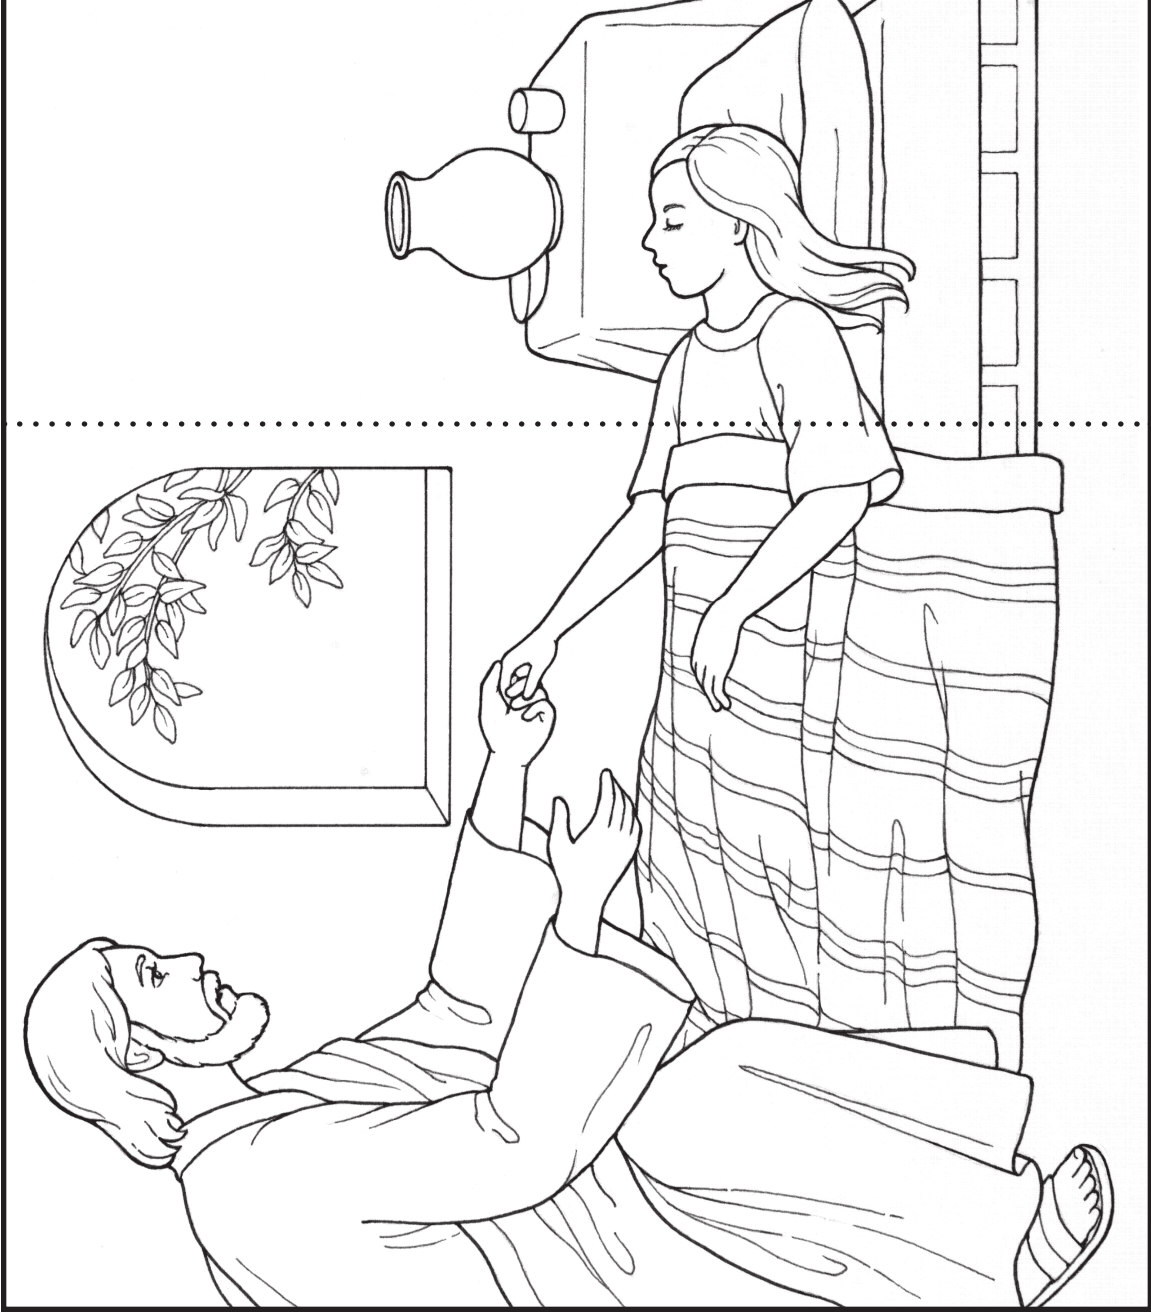

พับ

พับ

พระเยซูทรงมีเมตตาภาพที่จะรักขานัน (มัทธิว 9:18-30; มาระโก 5:22-43)

ระบายสีภาพและจากนั้นพับหน้าขึ้นตามรอยประ

เปิดและปิดรอยพับเพื่อให้เห็นพระเยซูทรงรักขานบุตรสาวของไซรัส