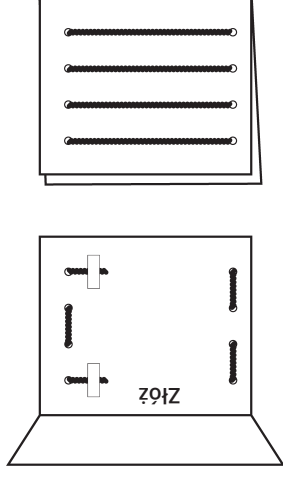

## Ojciec Niebieski wzmacnia mnie, kiedy mam wiarę w Jezusa Chrystusa (Ks. Almy 14:18-29).

Wytnij prostokąt wzdłuż zewnętrznych linii. Przedziurkuj kółka i przeciągnij przez nie włóczkę, aby zrobić więzienne kraty. Przyklej włóczkę z tyłu, jak to jest pokazane na rysunku. Złóż kartkę i wykorzystaj ją do opowiedzenia komuś historii o Almie i Amuleku.

Alma i Amulek zostali wtrąceni do więzienia.

Dzięki swojej wierze otrzymali od Boga moc do ucieczki.