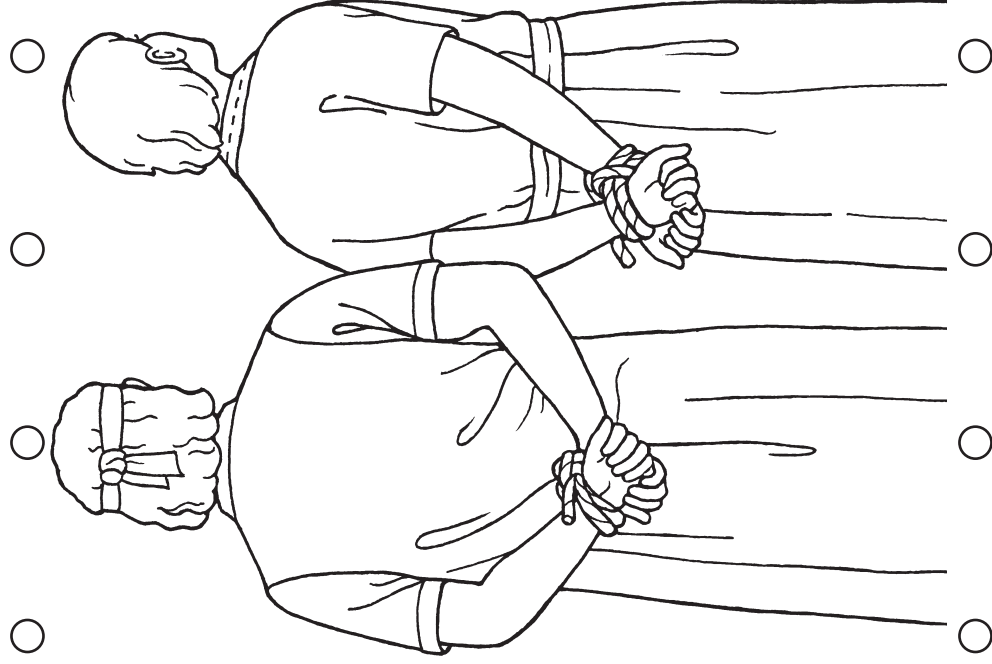

## Ojciec Niebieski wzmacnia mnie, kiedy mam wiarę w Jezusa Chrystusa (Ks. Almy 14:18-29).

Wytnij prostokąt wzdłuż zewnętrznych linii. Przedziurkuj kółka i przeciągnij przez nie włóczkę, aby zrobić więzienne kraty. Przyklej włóczkę z tyłu, jak to jest pokazane na rysunku. Złóż kartkę i wykorzystaj ją do opowiedzenia komuś historii o Almie i Amuleku.

Alma i Amulek zostali wtrąceni do więzienia.

Dzięki swojej wierze otrzymali od Boga moc do ucieczki.