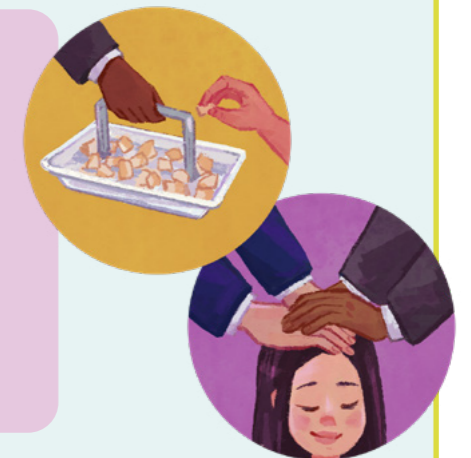

WAS IST EINE HEILIGE HANDLUNG DES PRIESTERTUMS?

Eine heilige Handlung des Priestertums wird immer mit Vollmacht und Macht von Gott vollzogen. Die Taufe, die Konfirmierung und das Abendmahl sind heilige Handlungen, die außerhalb des Tempels vollzogen werden. Taufen für Verstorbene, das Endowment und Siegelungen sind heilige Handlungen oder Verordnungen, die im Tempel vollzogen werden.