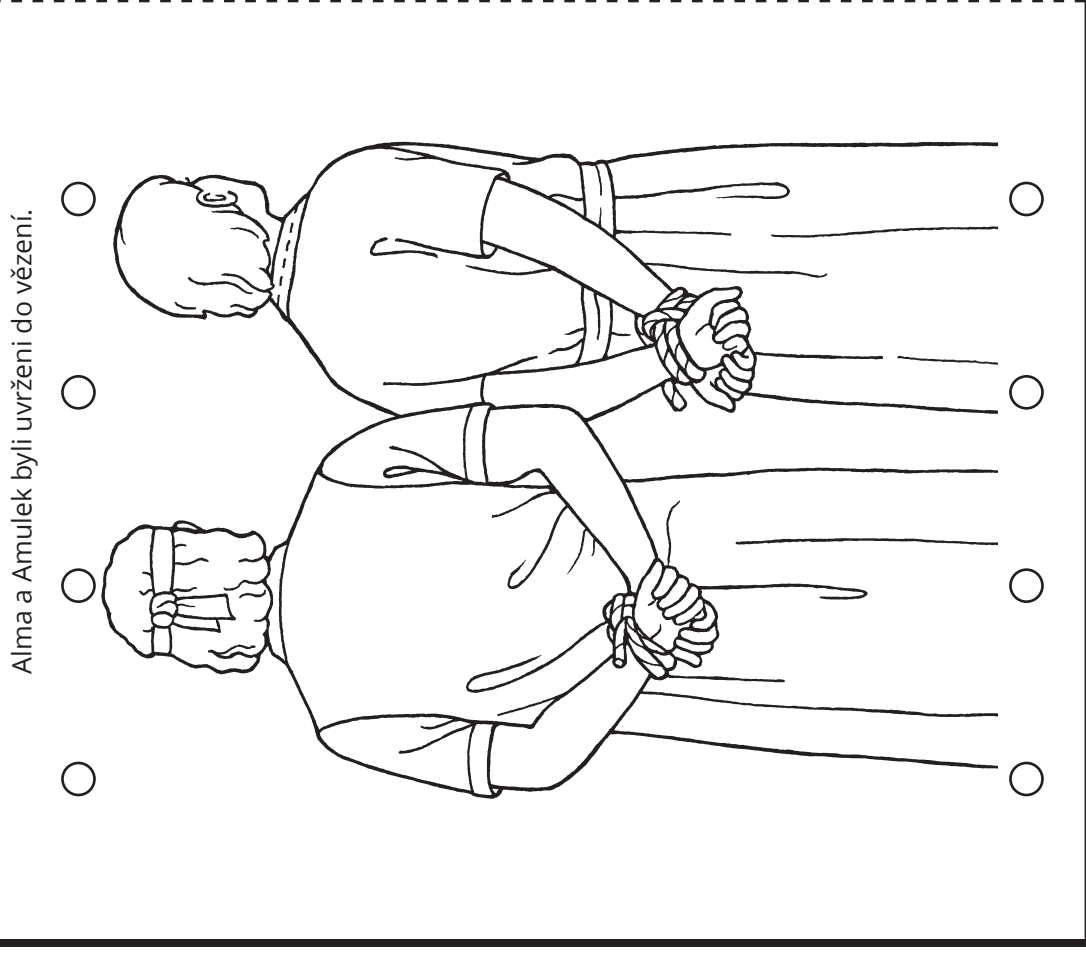

Nebeský Otec mě posiluje, když mám víru v Ježíše Krista (Alma 14:18-29).

Obdělník vystříhnete podél vnějšího okraje. Prostřípnete dírkky a protáhnete jimi přízi, abyste vytvořili mříž vězení. Podle nákresu přilepte přízi lepící páskou k zadní straně papíru. Papír přehněte a s jeho pomocí někomu převyprávějte příběh o Almovi a Amulekovi.

Alma a Amulek byli uvrženi do vězení.

Díky jejich víře jim Bůh dal moc uniknout.