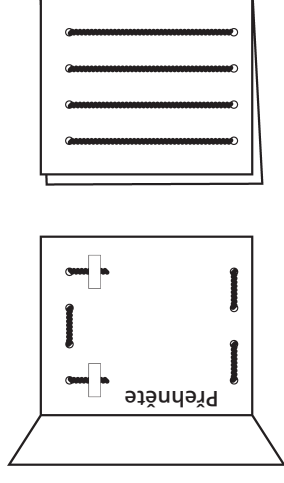

Nebeský Otec mě posiluje, když mám víru v Ježíše Krista (Alma 14:18-29).

Obdělník vystříhnete podél vnějšího okraje. Prostřípnete dírkky a protáhnete jimi přízi, abyste vytvořili mříž vězení. Podle nákresu přilepte přízi lepící páskou k zadní straně papíru. Papír přehněte a s jeho pomocí někomu převyprávějte příběh o Almovi a Amulekovi.