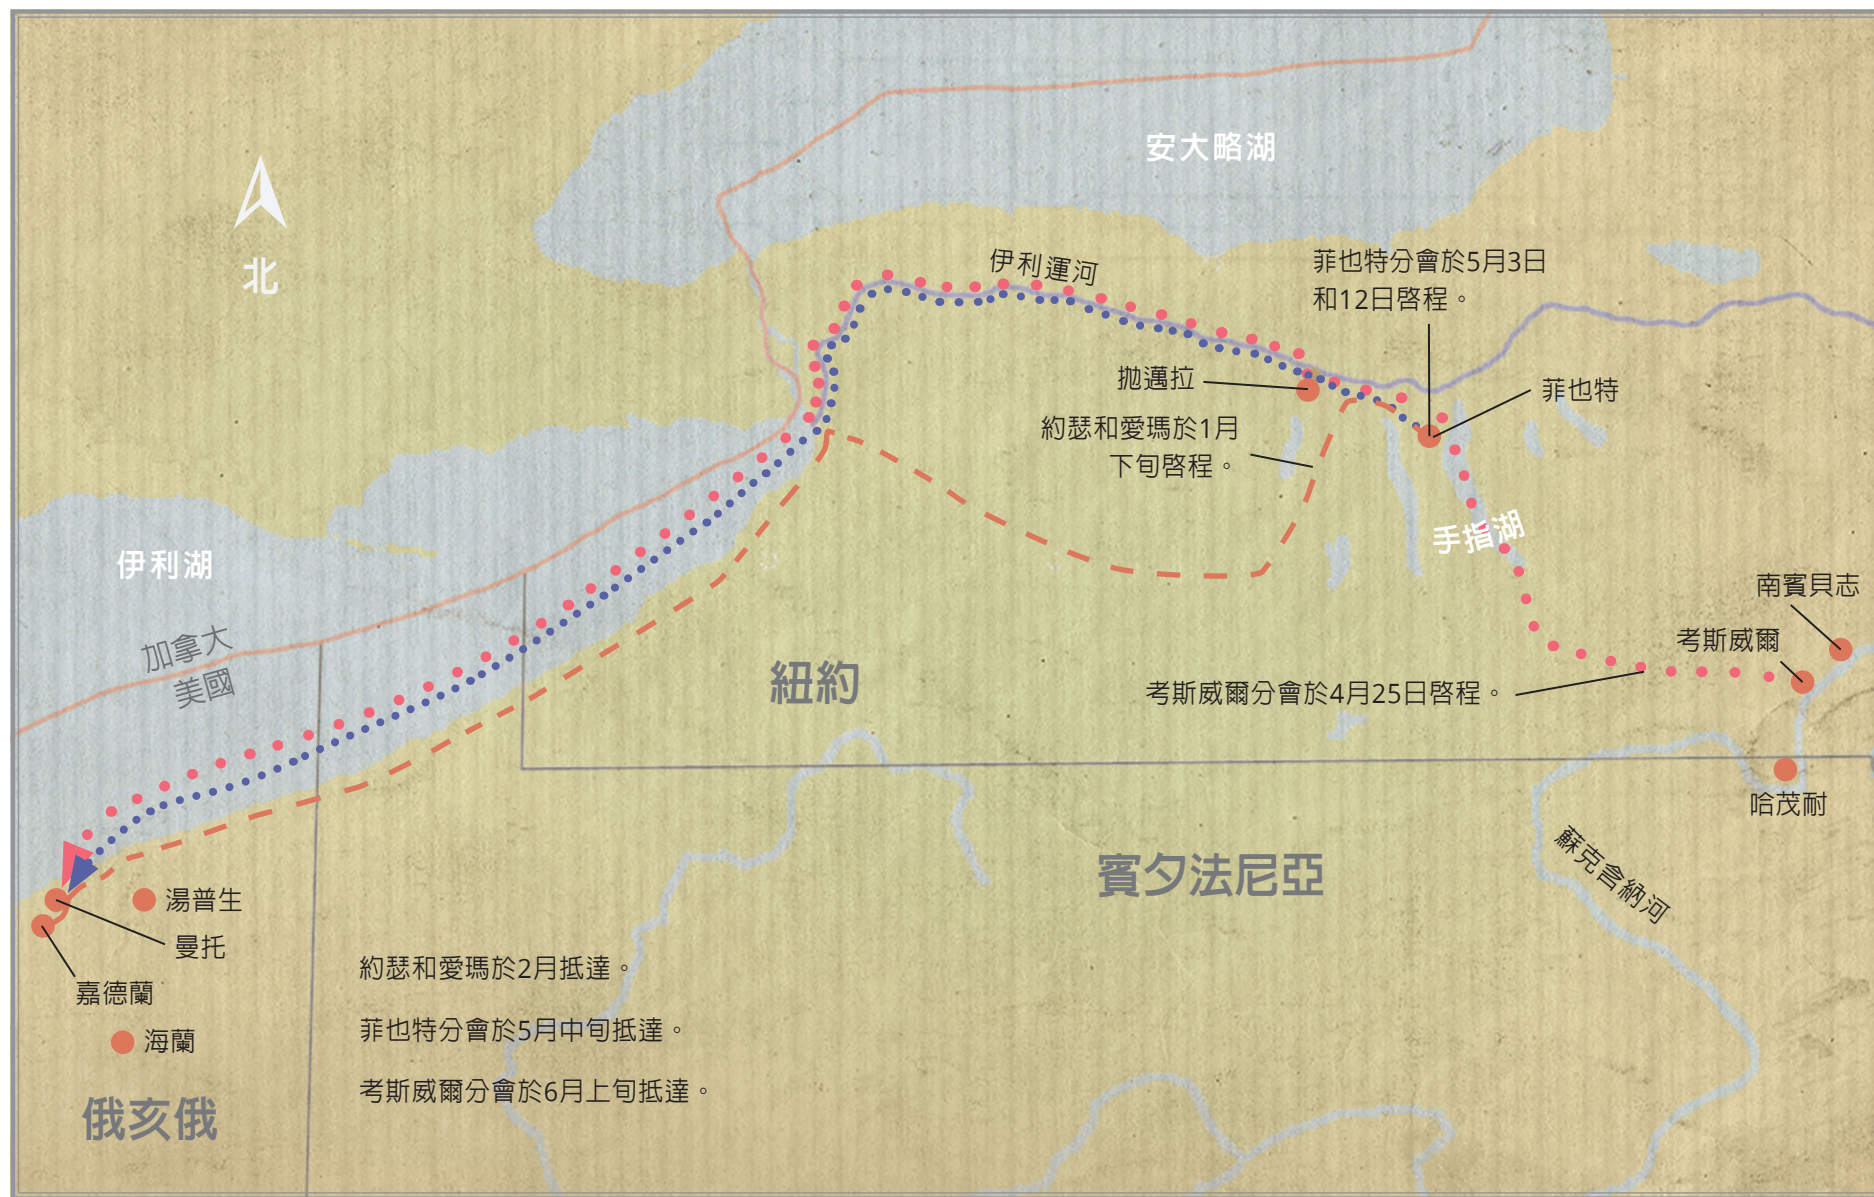

美國紐約、賓夕法尼亞及俄亥俄地區，1831年

--- 約瑟和愛瑪

..... 菲也特分會

..... 考斯威爾分會

英里

公里