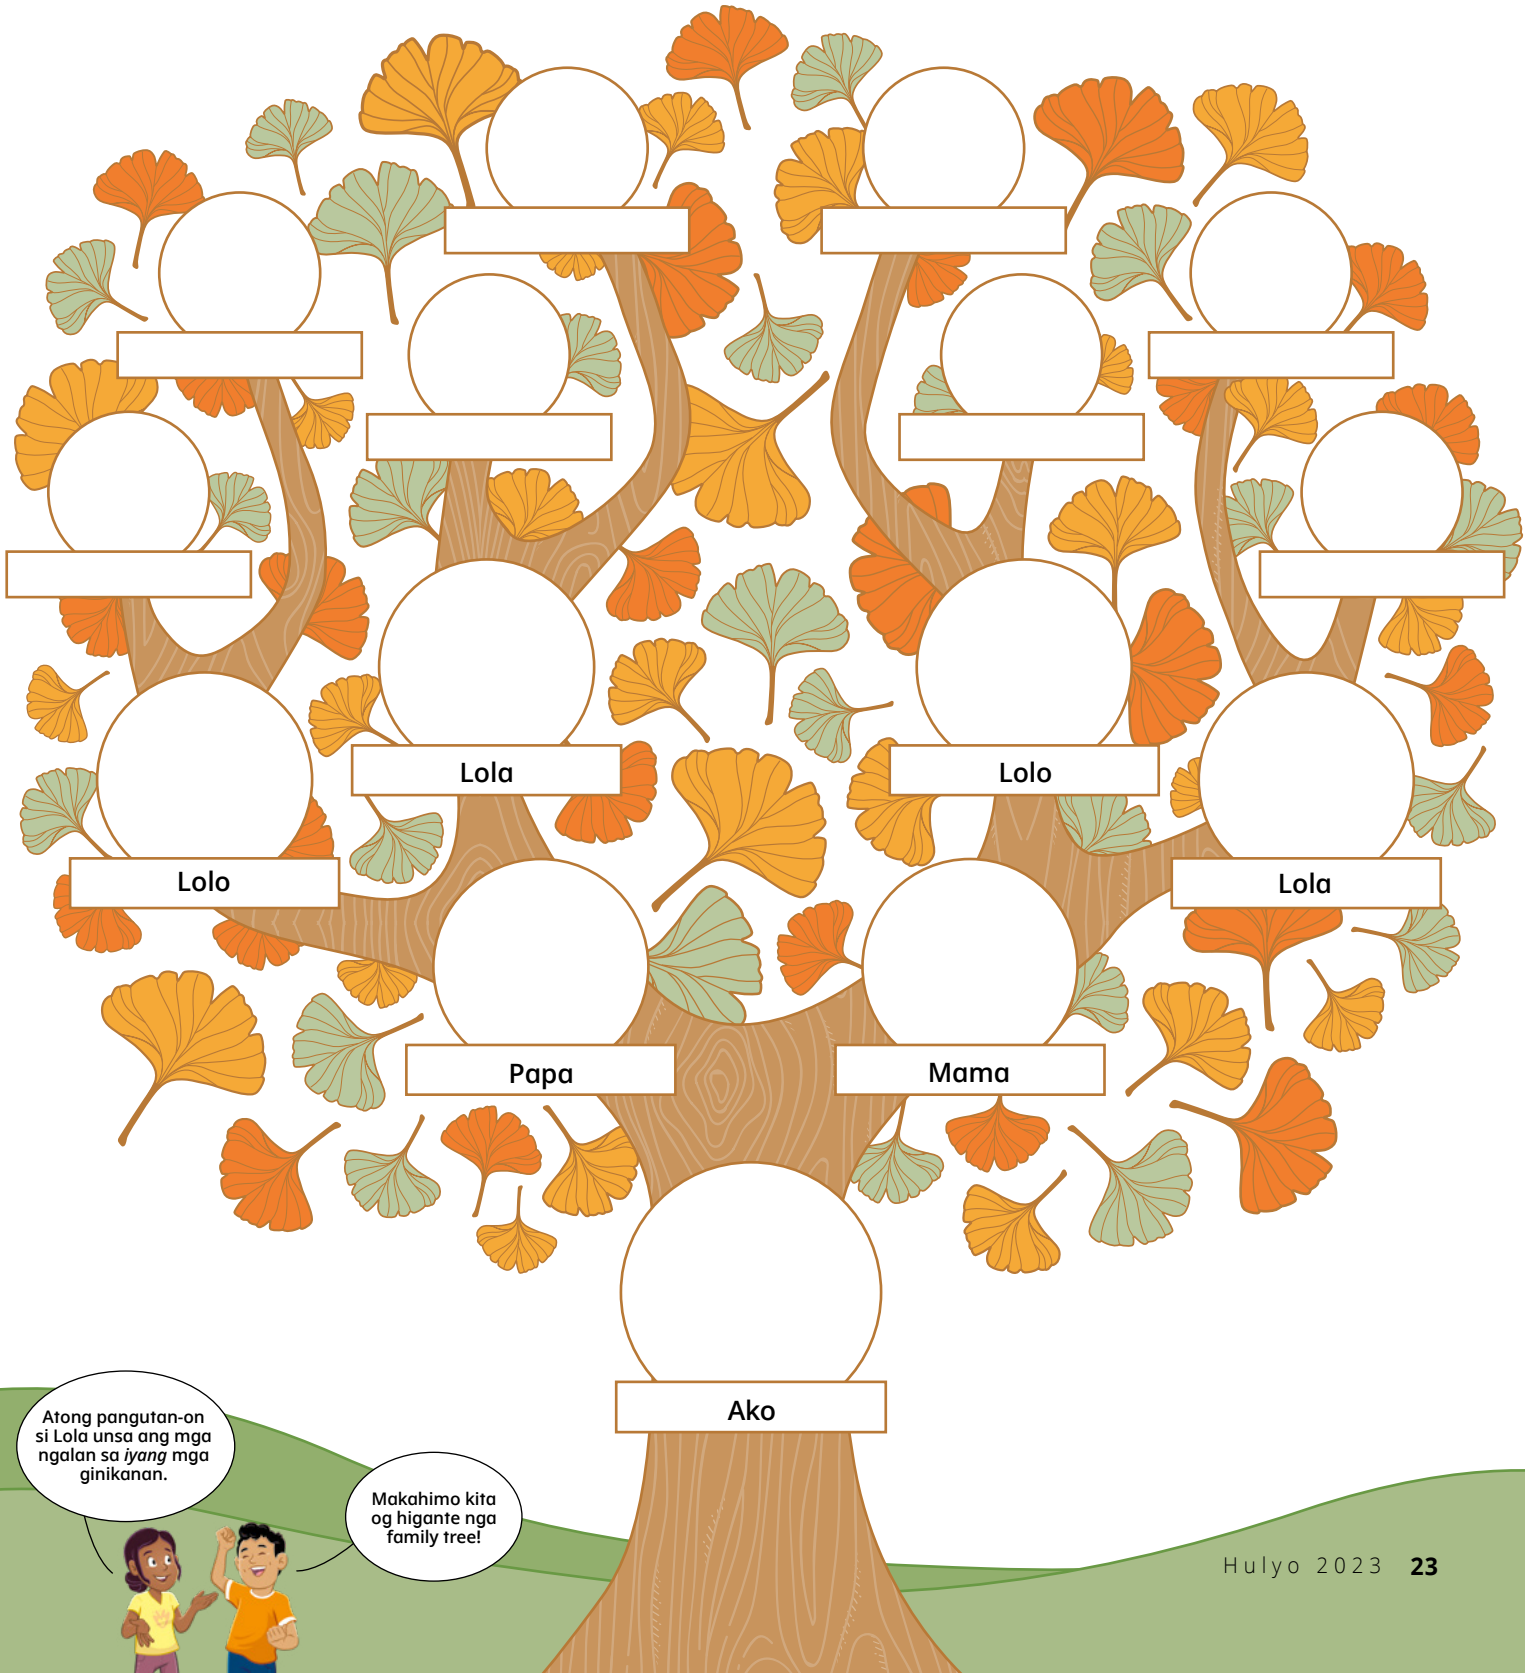

Ang Akong Family Tree

Sulati ang inyong family tree! Hangyoa ang usa ka ginikanan aron motabang alang sa mga ngalan nga wala ka makahibalo. Mahimo usab nimong isulat ang imong mga igsoon ug mga higala tupad sa kahoy. Ang Langitnong Amahan naghatag kanato og daghang tawo aron mohigugma ug motabang kanato.

PAGHULAGWAY PINAAGI NI K. NICOLE WALKENHORST

Atong pangutan-on si Lola unsa ang mga ngalan sa *iyang* mga ginikanan.

Makahimo kita og higante nga family tree!