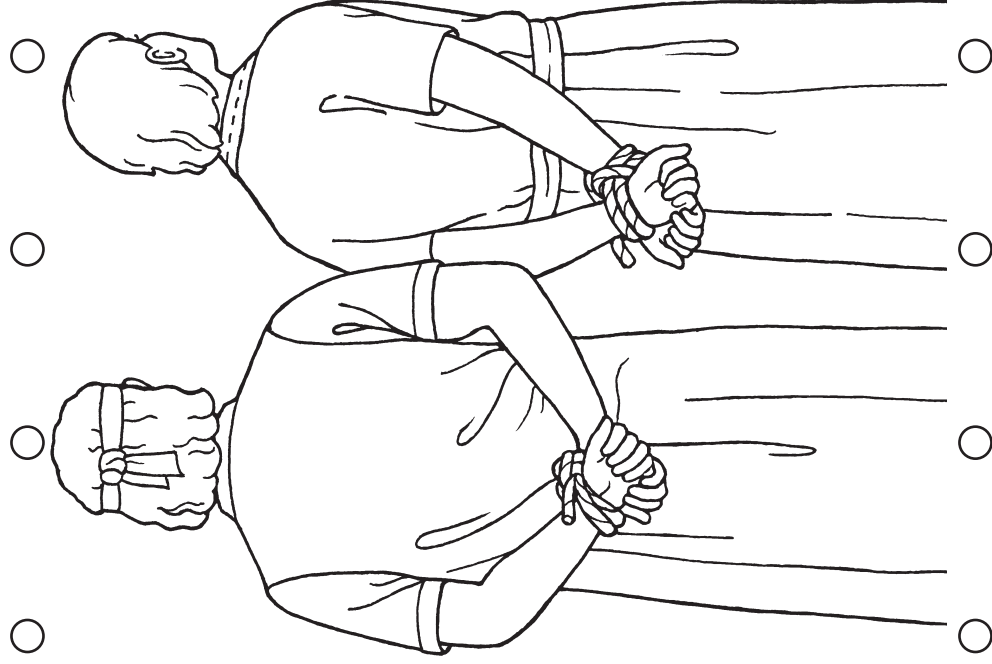

## O Pai Celestial fortalece-me quando tenho fé em Jesus Cristo (Alma 14:18-29).

Recorta o retângulo à volta do contorno do lado de fora. Fura os círculos e passa o fio por eles para fazer as grades da prisão. Prende o fio com fita-cola na parte detrás, conforme mostrado. Dobra o papel e usa-o para contar a alguém a história de Alma e Amuleque.

Alma e Amuleque foram postos na prisão.

Por causa da sua fé, Deus deu-lhes poder para fugir.