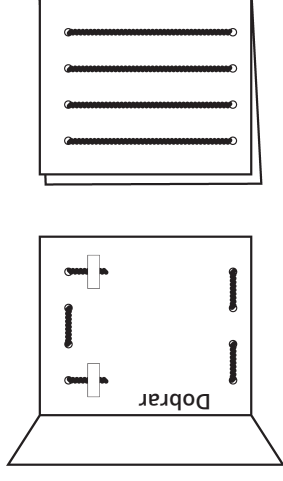

## O Pai Celestial fortalece-me quando tenho fé em Jesus Cristo (Alma 14:18-29).

Recorta o retângulo à volta do contorno do lado de fora. Fura os círculos e passa o fio por eles para fazer as grades da prisão. Prende o fio com fita-cola na parte detrás, conforme mostrado. Dobra o papel e usa-o para contar a alguém a história de Alma e Amuleque.

Alma e Amuleque foram postos na prisão.

Por causa da sua fé, Deus deu-lhes poder para fugir.