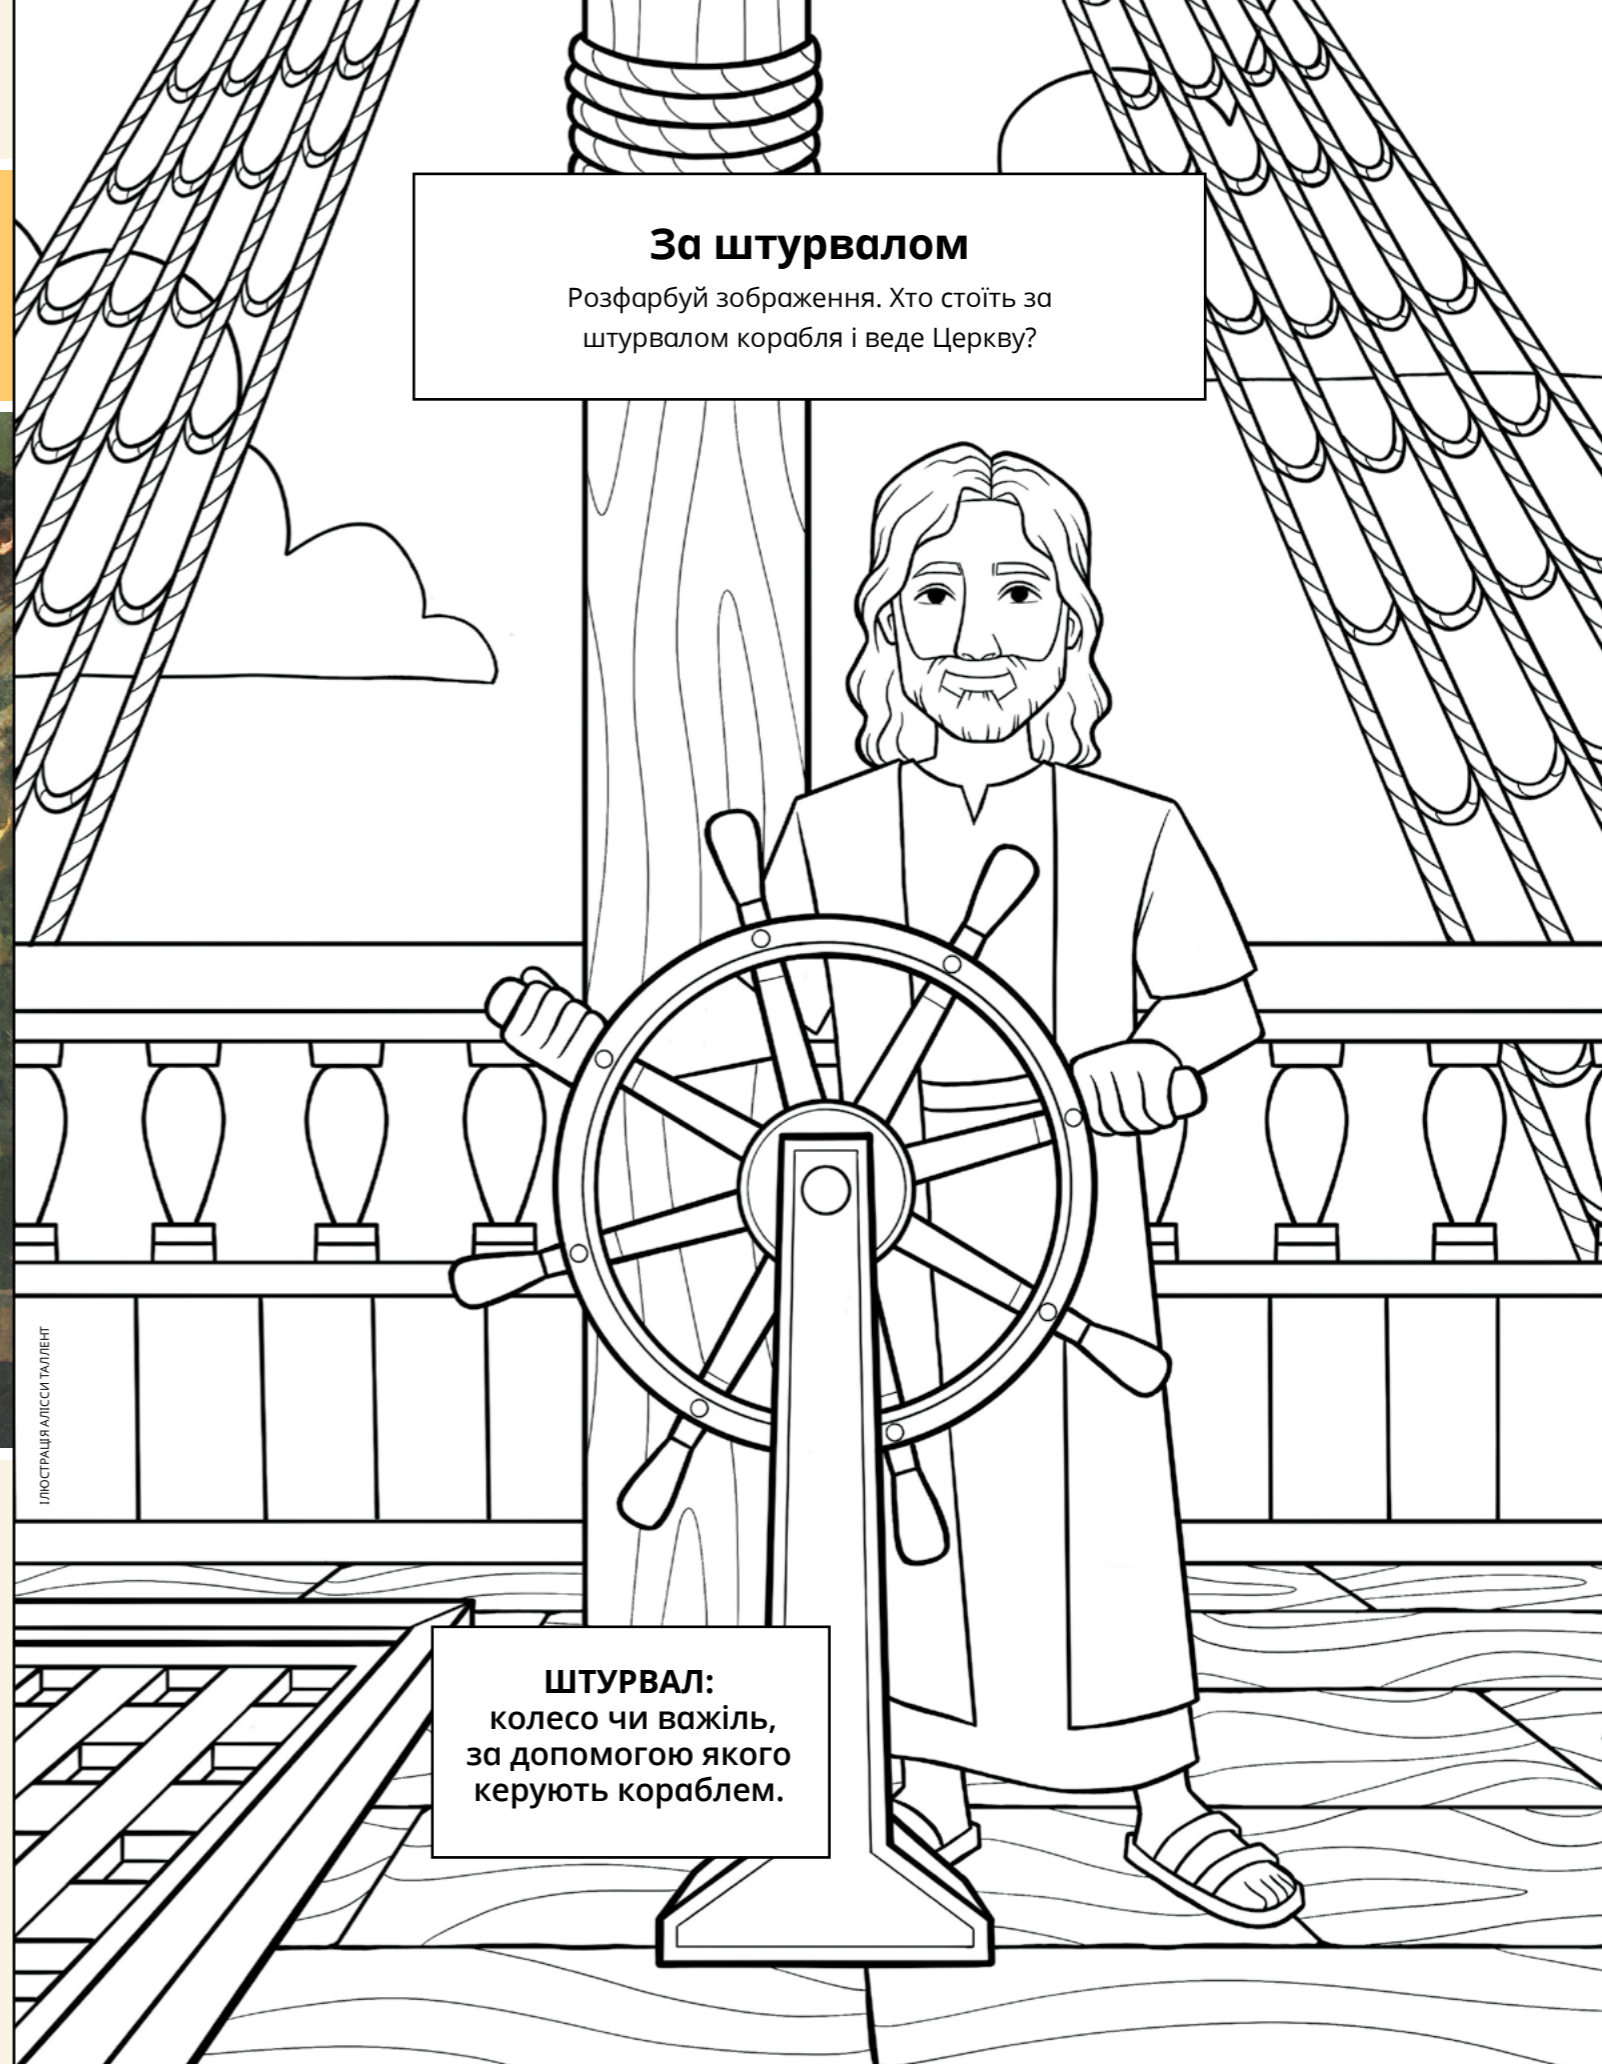

# ХТО ВЕДЕ ЦЕРКВУ?

**Президент  
Генрі Б. Айрінг**  
Другий радник  
у Першому  
Президентстві

Ісус Христос є главою Церкви.

Він говорить до Своїх пророків і таким чином веде Свою Церкву. Він говорить до них через одкровення.

Він давав одкровення Своїм пророкам у давні

часи. Й досі дає. І так буде продовжуватися.

Я з радістю свідчу, що Ісус Христос за **штурвалом**. Він веде Свою Церкву і Своїх слуг, пророків. ●

## За штурвалом

Розфарбуй зображення. Хто стоїть за штурвалом корабля і веде Церкву?

**ШТУРВАЛ:**  
колесо чи важіль,  
за допомогою якого  
керують кораблем.