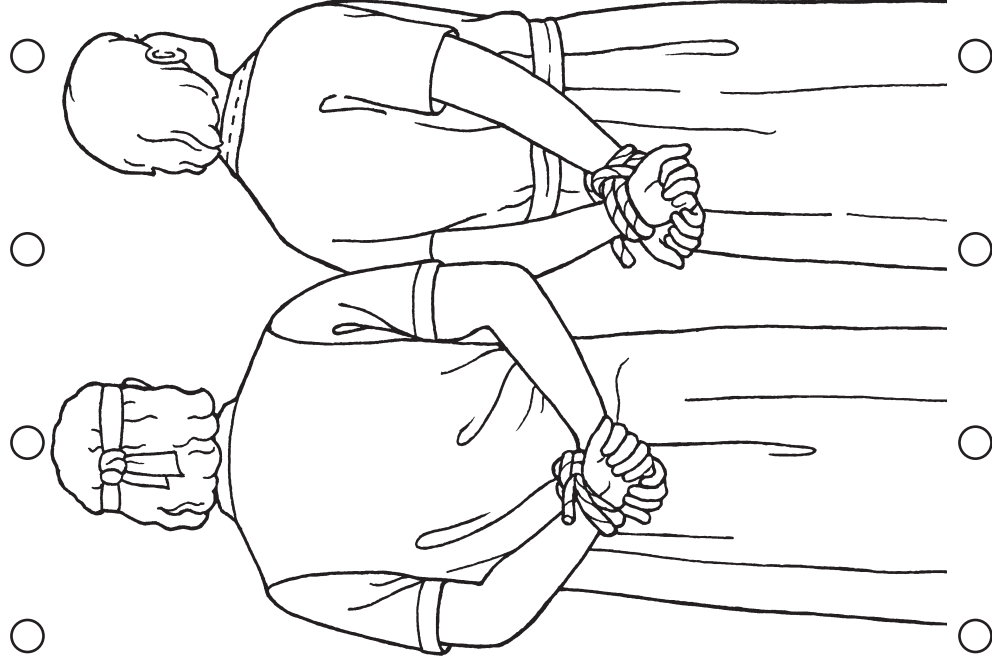

## Taevane Isa tugevdab mind, kui mul on usk Jeesusesse Kristusesse (Alma 14:18-29).

Lõika ristkülik mööda välisserva välja. Torka ringidesse augud ja aja neist läbi nõör, et moodustuksid vangla trellid. Kleebi nõör tagantpoolt kinni, nii nagu näidatud. Voldi paber kokku ja kasuta seda, et jutustada kellelegi lugu Almast ja Amulekist.

Alma ja Amulek heideti vanglasse.

Tänu nende usule andis Jumal neile väe, et põgeneda.