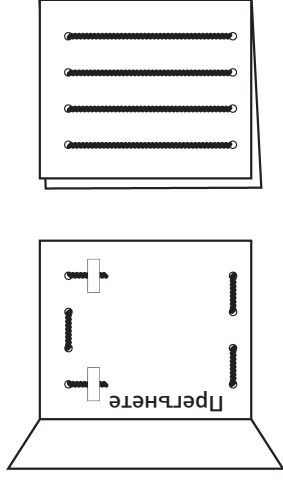

Небесният Отец ни укрепва, когато имаме вяра в Исус Христос (Алма 14:18-29).

Изрежете правоъгълника по плътната външна линия. Пробийте кръгчетата и прекарайте връв през тях, за да се получат решетки на тъмница. Залепете връвта от задната страна, както е показано. Сгънете листа и го използвайте, за да разкажете на някого историята за Алма и Амулик.

Алма и Амулик били хвърлени в тъмница.

Тъй като имали вяра, Бог им дал сила да излязат.