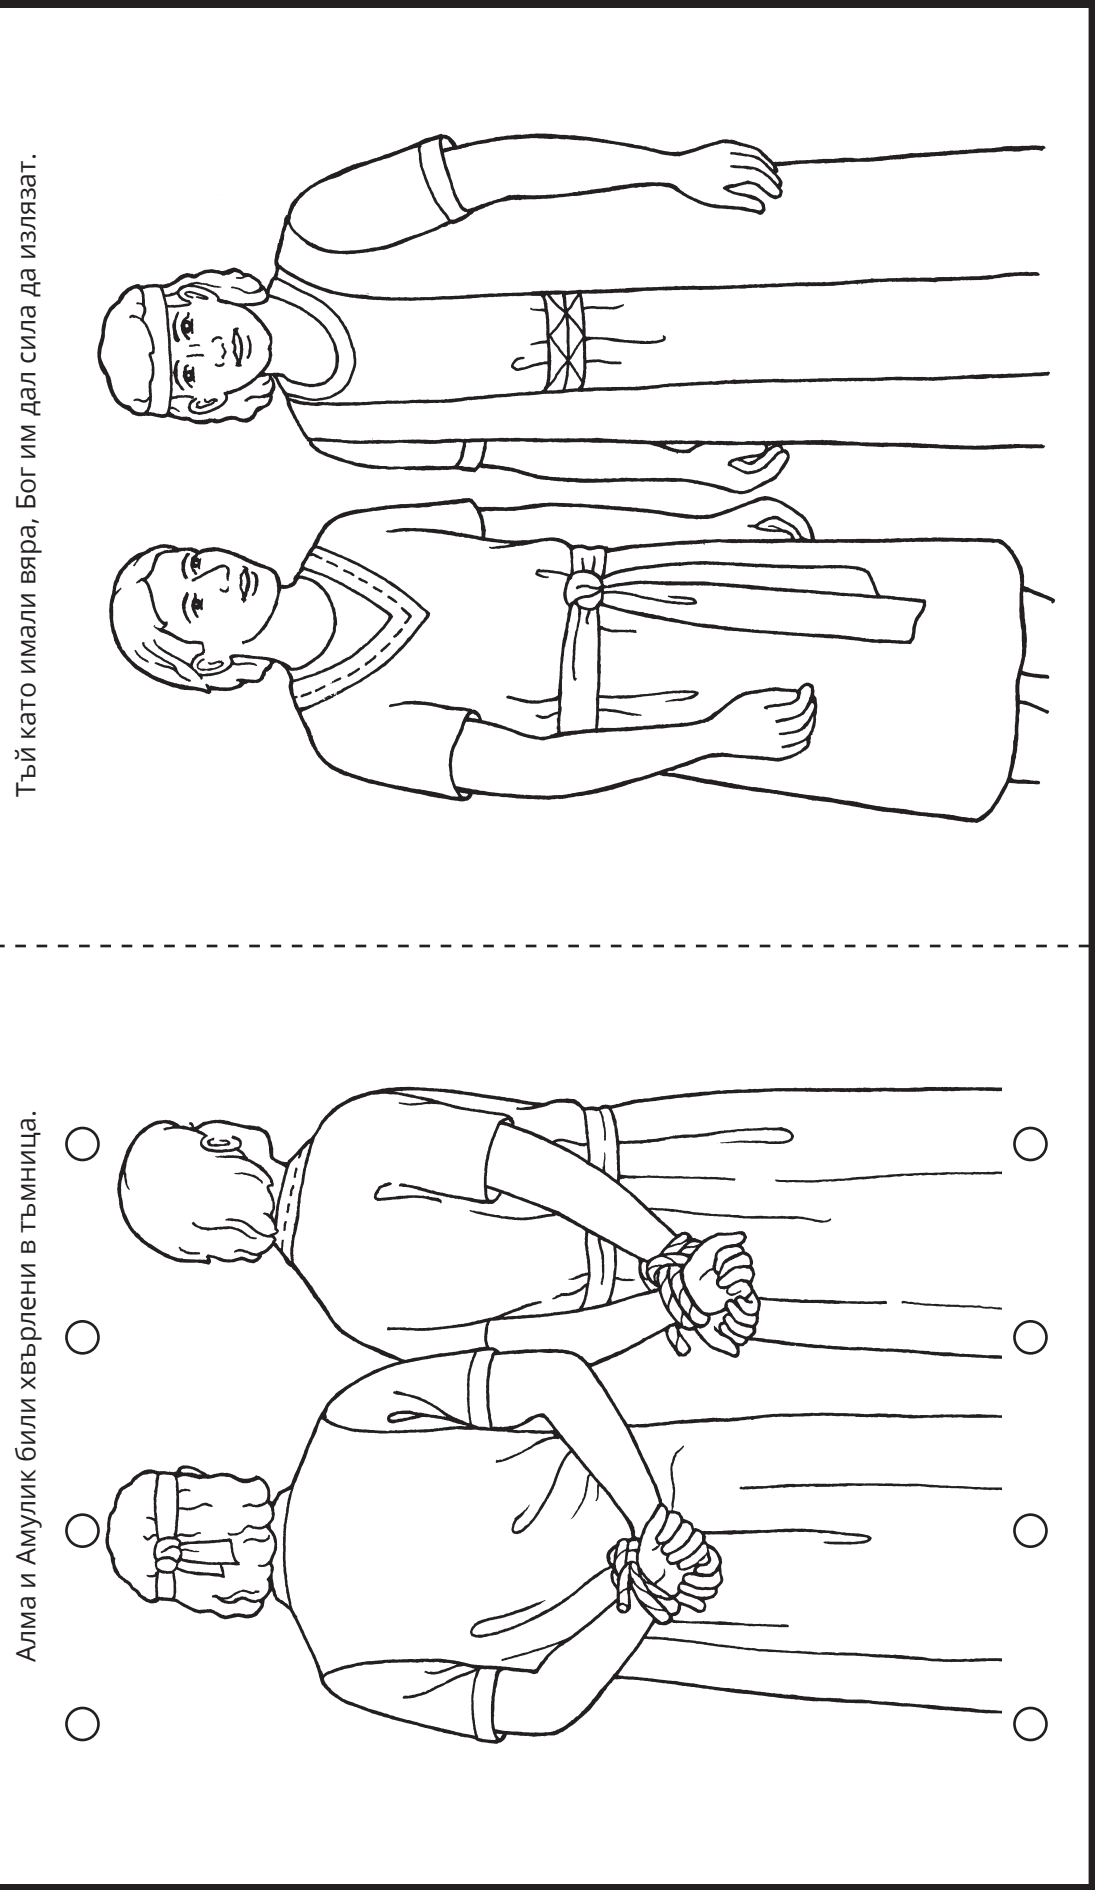

Небесният Отец ни укрепва, когато имаме вяра в Исус Христос (Алма 14:18-29).

Изрежете правоъгълника по плътната външна линия. Пробийте кръгчетата и прекарайте връв през тях, за да се получат решетки на тъмница. Залепете връвта от задната страна, както е показано. Сгънете листа и го използвайте, за да разкажете на някого историята за Алма и Амулик.

Алма и Амулик били хвърлени в тъмница.

Тъй като имали вяра, Бог им дал сила да излязат.