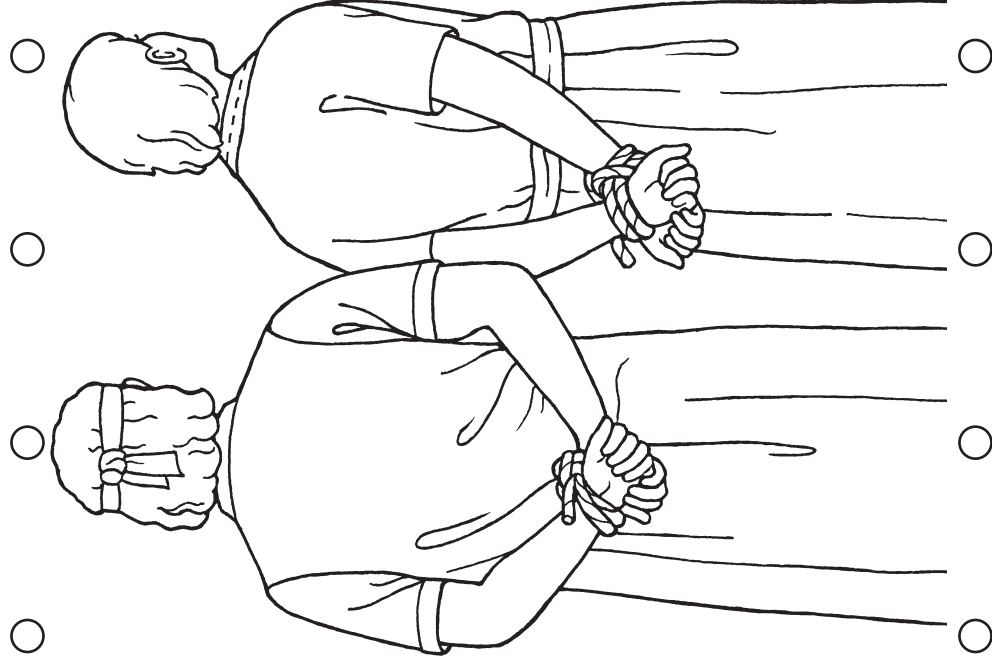

Ati Qiellor më forcon kur kam besim te Jezu Krishti (Alma 14:18-29).

Prite drejtëndëshin rreth e qark anës së jashtme. Shpoji rrrathët dhe kalo një fije nëpër to për të bërë hekura burgu. Ngjite fijen me shirit ngjitës nga prapa që të mos lëvizë, siç tregohet. Palose letrën dhe përdore për t'i treguar dikujt historinë e Almës dhe Amulekut.

Almën dhe Amulekun i flakën në burg.

Për shkak të besimit të tyre, Perëndia u dha fuqi që të shpëtonin.