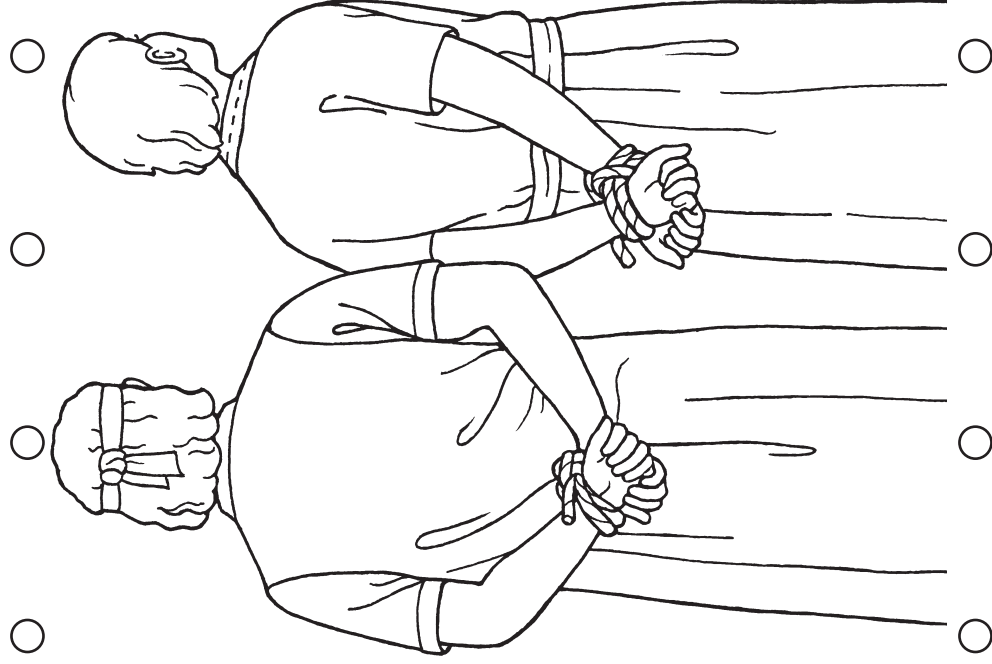

Nebeský Otec ma posilňuje, keď mám vieru v Ježiša Krista (Alma 14:18 - 29).

Vystrihni obdĺžnik po vonkajšom okraji. Odstráň kružky a prevleč cez ne priadzu, aby si tak vytvoril väzenské mreže. Prilep priadzu zozadu, ako je znázornené. Zlož papier a použi ho, aby si niekomu vyzobrával príbeh o Almovi a Amulekovi.

Alma a Amulek boli uvrhnutí do väzenia.

Vďaka ich viere im Boh dal moc utiecť.