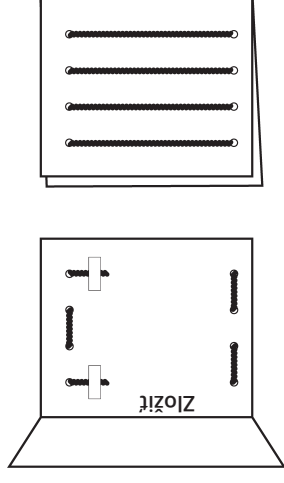

Nebeský Otec ma posilňuje, keď mám vieru v Ježiša Krista (Alma 14:18 - 29).

Vystrihni obdĺžnik po vonkajšom okraji. Odstráň kružky a prevleč cez ne priadzu, aby si tak vytvoril väzenské mreže. Prilep priadzu zozadu, ako je znázornené. Zlož papier a použi ho, aby si niekomu vyzobrával príbeh o Almovi a Amulekovi.