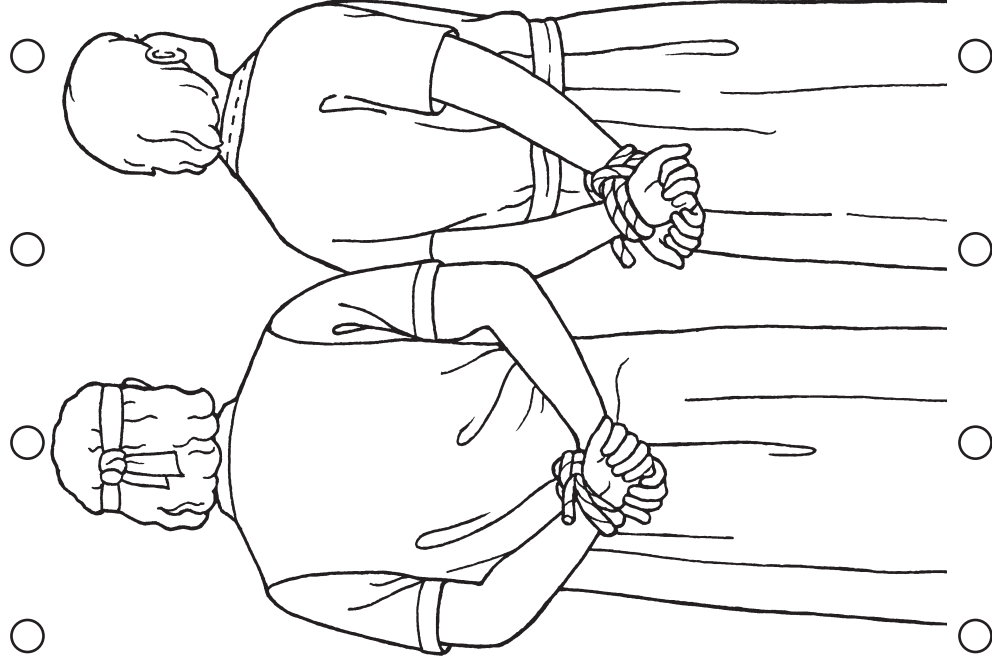

O Pai Celestial me fortalece quando tenho fé em Jesus Cristo (Alma 14:18-29).

Recorte as bordas do retângulo. Perfure os círculos e passe o fio através deles para fazer as barras da prisão. Cole o fio na parte de trás, como mostra a figura. Dobre o papel e use-o para contar a história de Alma e Amuleque para alguém.

Alma e Amuleque foram lançados na prisão.

Devido à sua fé, Deus lhes deu poder para escapar.