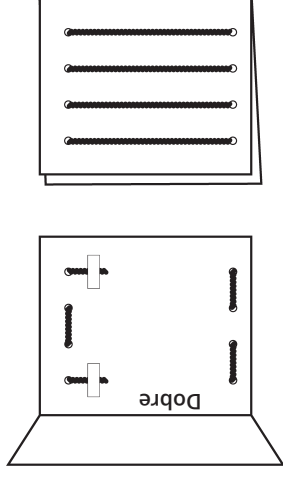

O Pai Celestial me fortalece quando tenho fé em Jesus Cristo (Alma 14:18-29).

Recorte as bordas do retângulo. Perfure os círculos e passe o fio através deles para fazer as barras da prisão. Cole o fio na parte de trás, como mostra a figura. Dobre o papel e use-o para contar a história de Alma e Amuleque para alguém.

Alma e Amuleque foram lançados na prisão.

Devido à sua fé, Deus lhes deu poder para escapar.