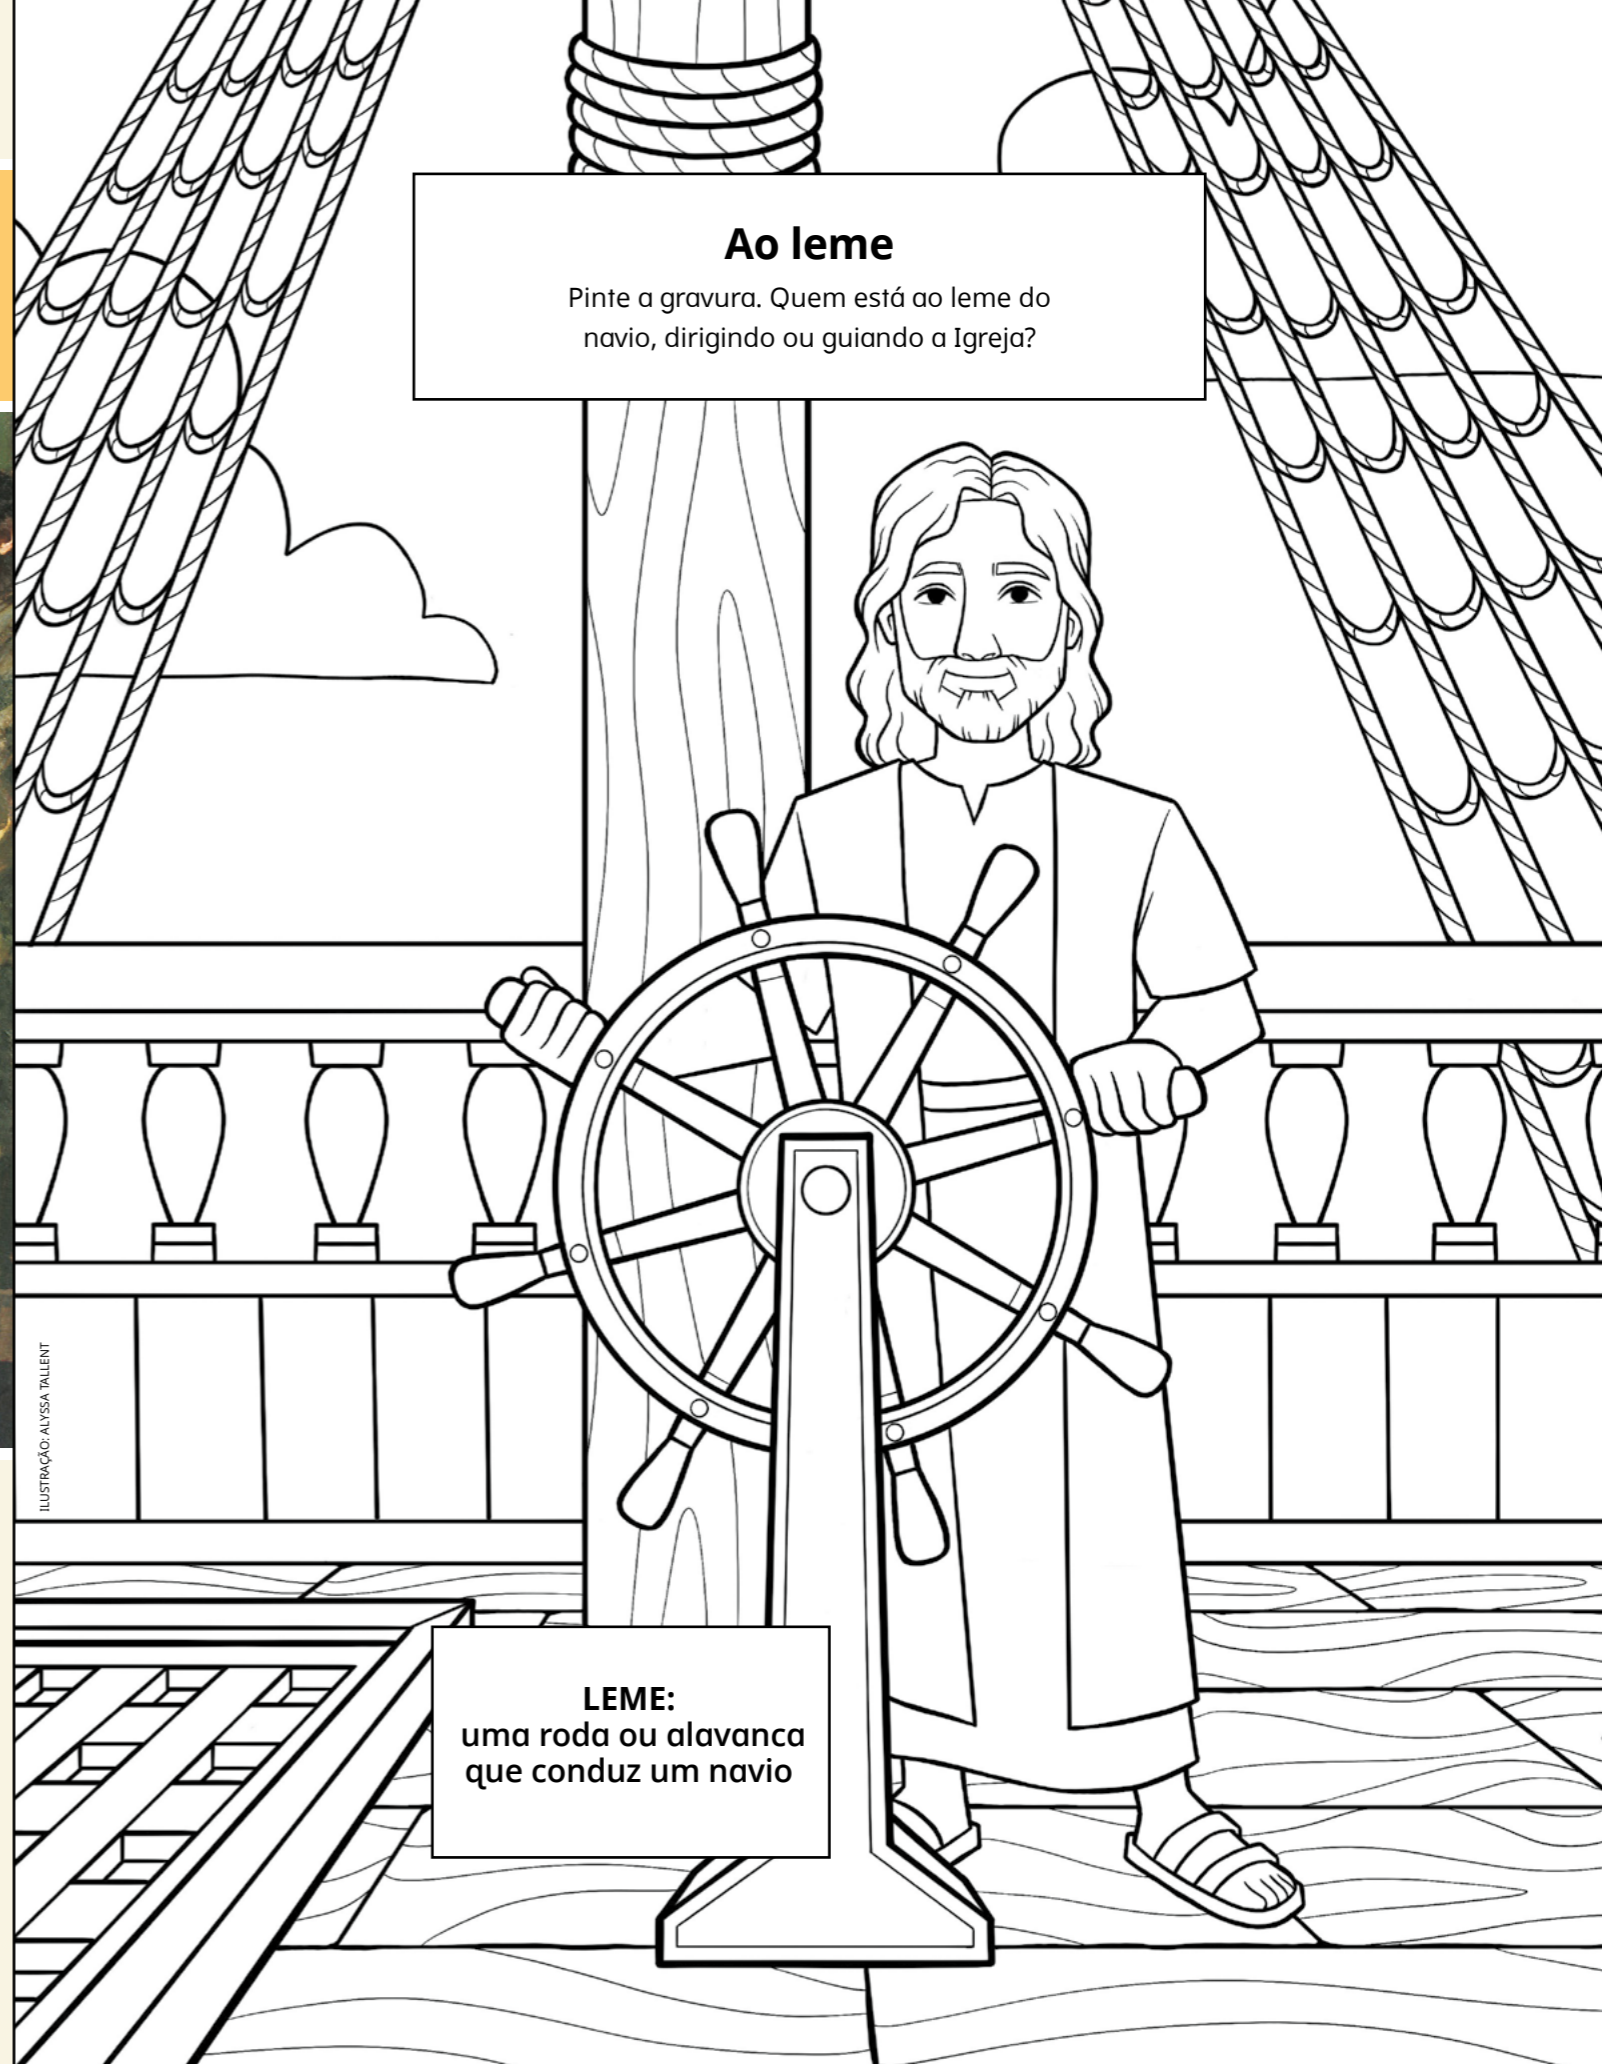

QUEM DIRIGE A IGREJA?

Presidente Henry B. Eyring
Segundo
conselheiro na
Primeira Presidência

Jesus Cristo é o Cabeça da Igreja.

Ele dirige Sua Igreja falando a Seus profetas. Ele Se comunica com eles por meio de revelação.

Ele deu revelação a Seus profetas há muito tempo.

Ele ainda o faz. E Ele continuará a fazê-lo.

Presto meu alegre testemunho de que Jesus Cristo está ao **leme**. Ele dirige Sua Igreja e Seus servos, os profetas. ●

Ao leme

Pinte a gravura. Quem está ao leme do navio, dirigindo ou guiando a Igreja?

LEME:
uma roda ou alavanca
que conduz um navio