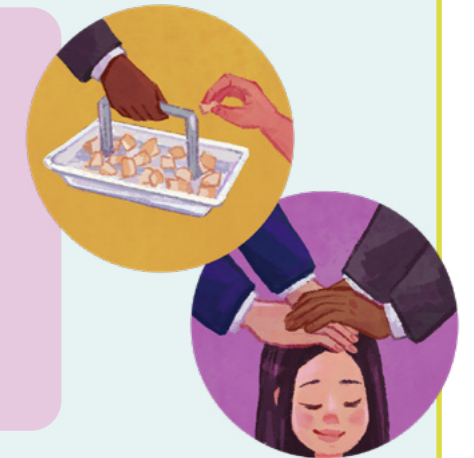

MIKÄ ON PAPPEUDEN TOIMITUS?

Pappeuden toimitus on pyhä teko, joka suoritetaan Jumalan valtuudella ja voimalla. Kaste, konfirmointi ja sakramentti ovat toimituksia, jotka tapahtuvat temppelein ulkopuolella. Temppeleikasteet, endamentit ja sinetöimiset ovat toimituksia, jotka tapahtuvat temppeleissä.