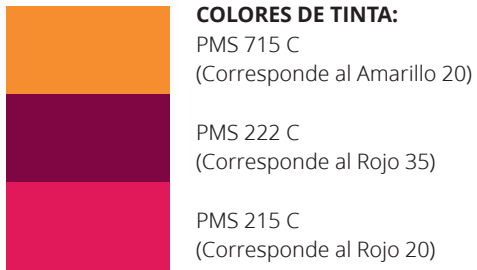

**COLORES DE TINTA:**  
PMS 715 C  
(Corresponde al Amarillo 20)  
  
PMS 222 C  
(Corresponde al Rojo 35)  
  
PMS 215 C  
(Corresponde al Rojo 20)

**COLORES DE TINTA:**  
PMS 715 C  
(Corresponde al Amarillo 20)  
  
PMS 222 C  
(Corresponde al Rojo 35)  
  
PMS 215 C  
(Corresponde al Rojo 20)

Imágenes de la indumentaria para los participantes de FSY

## Imágenes de la indumentaria para los participantes de FSY

|   |   |
|---|---|
|  | <b>COLORES DE TINTA:</b><br>PMS 715 C<br>(Corresponde al Amarillo 20) |
|  | PMS 222 C<br>(Corresponde al Rojo 35)                                 |
|  | PMS 215 C<br>(Corresponde al Rojo 20)                                 |

# Imágenes de la indumentaria para los participantes de FSY

**COLORES DE TINTA:**

PMS 715 C  
(Corresponde al Amarillo 20)

PMS 222 C  
(Corresponde al Rojo 35)

PMS 215 C  
(Corresponde al Rojo 20)