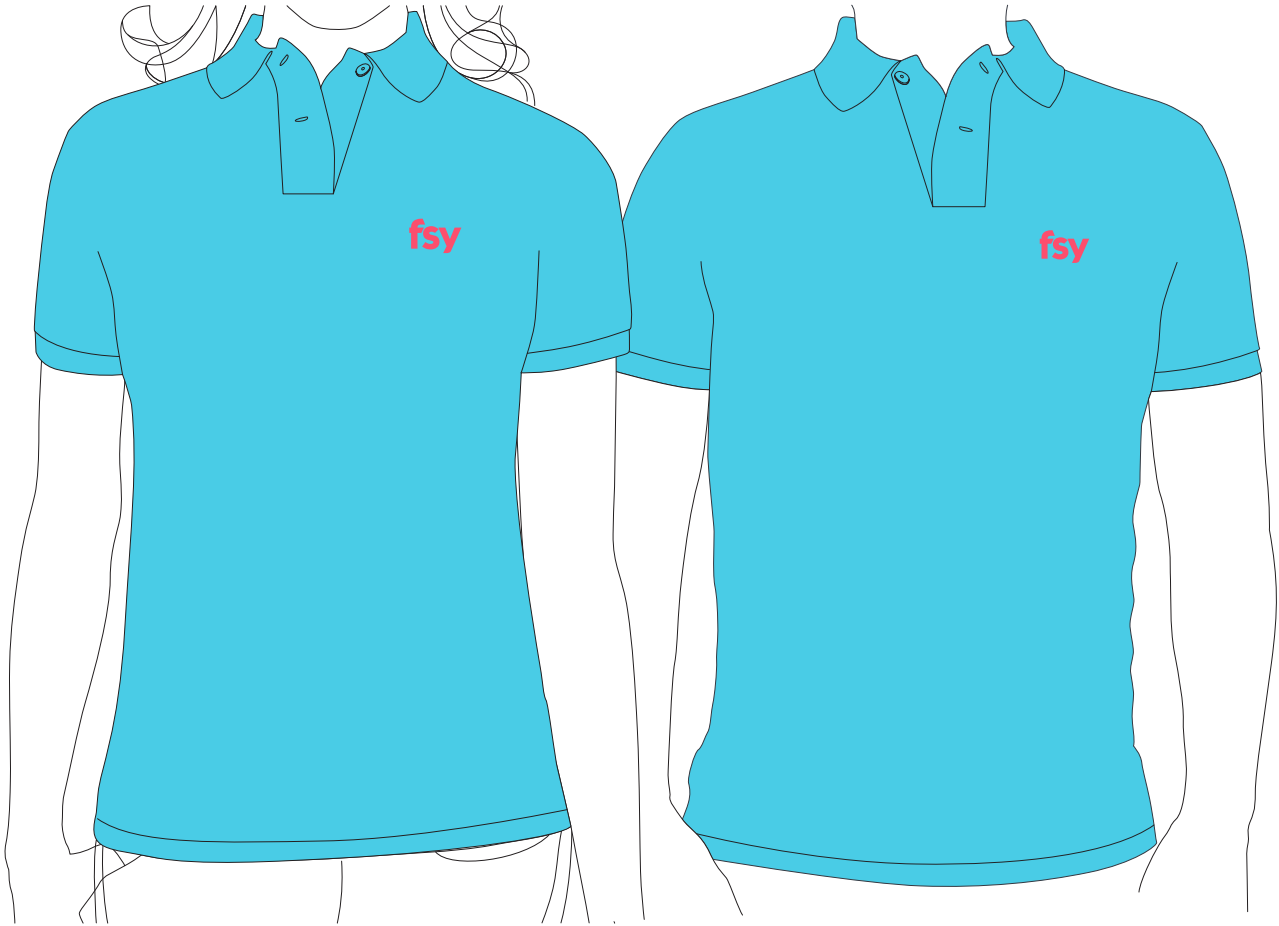

Polo para el personal de FSY: A (1 color)

**COLOR DE LA
CAMISETA:**
PMS 310 C
(Corresponde al
Azul 15)

COLOR DE TINTA:
PMS 198 C
(Corresponde al
Rojo 10)