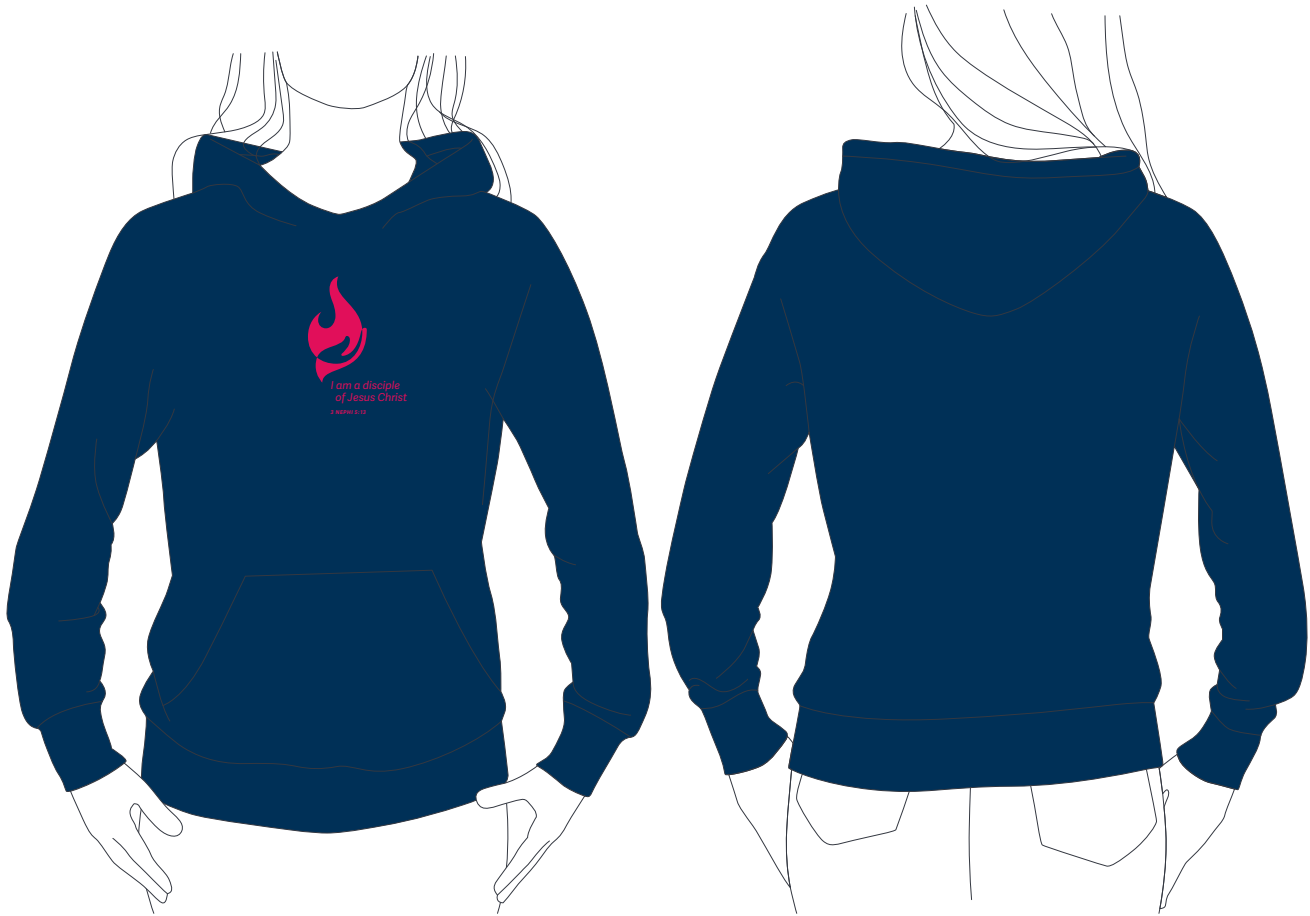

Sudadera con capucha para los jóvenes: B (1 color)

Para la sudadera con capucha sin cierre, utilice esta configuración.

**COLOR DE LA
SUDADERA CON
CAPUCHA:**
PMS 540 C
(Corresponde al
Azul 40)

COLOR DE TINTA:
PMS Rubine Red C
(Corresponde al
Rojo 15)