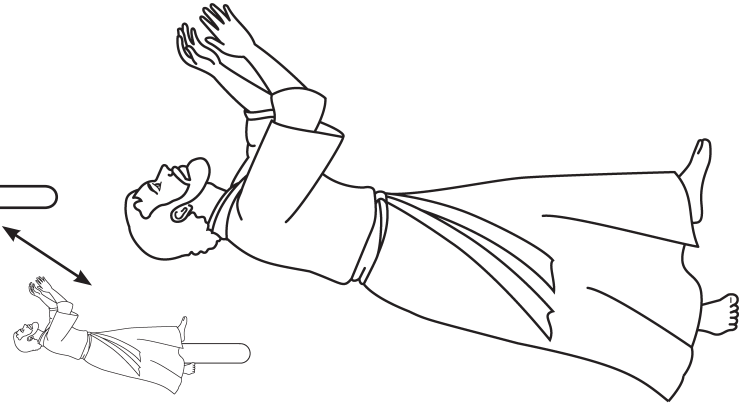

## Víra v Ježíše Krista mi může pomoci nemít obavy (Matouš 14:22-33).

Vystříhnete postavu Petra a přilepte ji na špejli. Obrázek prostříhnete podél tečkované čáry.

Vložte Petra do otvoru a pohybujte jím nahoru a dolů, zatímco budete vyprávět příběh o tom, jak Ježíš a Petr kráčeli po vodě.