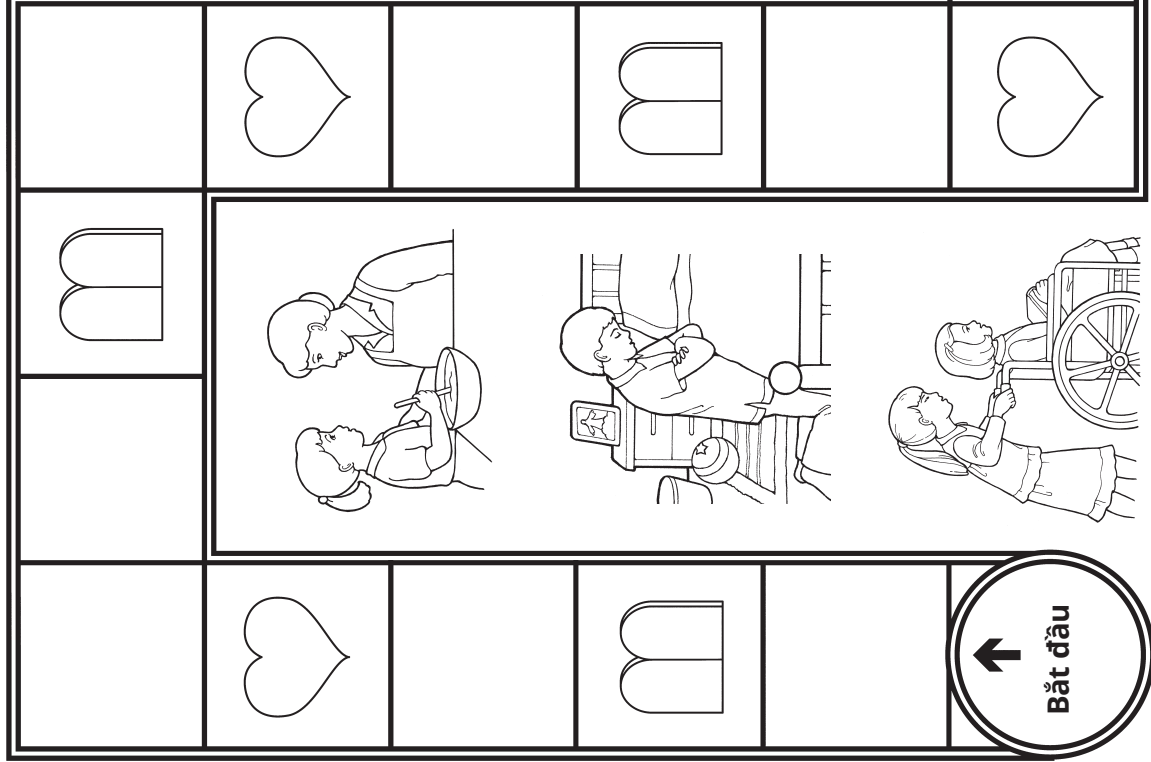

Tôi cho thấy tình yêu thương của tôi dành cho Chúa Giê Su
 Kỵ Tô bằng cách tuân giữ các lệnh truyền của Ngài

(Giăng 14:15; 15:10-14).

Hãy đặt một vật nhỏ, như một hạt đậu, ở ô bắt đầu con đường. Viết số 1, 2, và 3 trên những mẫu giấy rời và bỏ chúng vào một cái hộp. Chọn một mẫu giấy từ cái hộp và di chuyển vật này theo số ô được ghi trên mẫu giấy đó. Khi vật đó đi vào ô , hãy chia sẻ một lệnh truyền mà em có thể tuân giữ (xin xem Giăng 14:15). Khi vật đó đi vào ô , hãy chia sẻ một cách thức cho thấy tình yêu thương với người khác (xin xem Giăng 13:34-35).