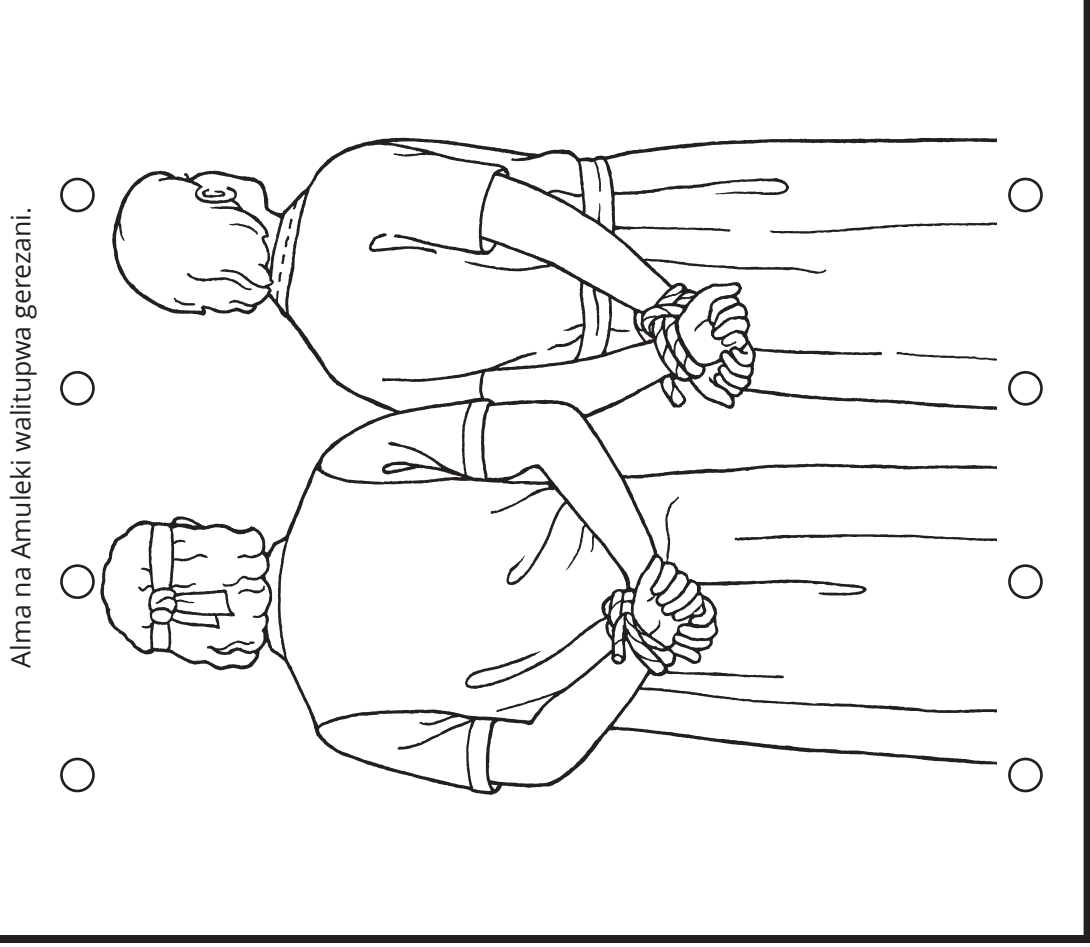

Baba wa Mbinguni huniimarisha pale ninapokuwa na imani katika Yesu Kristo (Alma 14:18-29).

Kata na uondoe mstatili kuzunguka mpaka wa nje. Ondoa miduara, na fungua uzi toka upande hadi upande kutengeneza nguzo za gereza. Gundisha uzi katika nafasi yake upande wa nyuma, kama ilivyooneshwa. Kunja karatasi na uitumie kusimulia hadithi ya Alma na Amuleki kwa mtu fulani.

Alma na Amuleki walitupwa gerezani.

Kwa sababu ya imani yao, Mungu aliwapa nguvu ya kutoka gerezani.