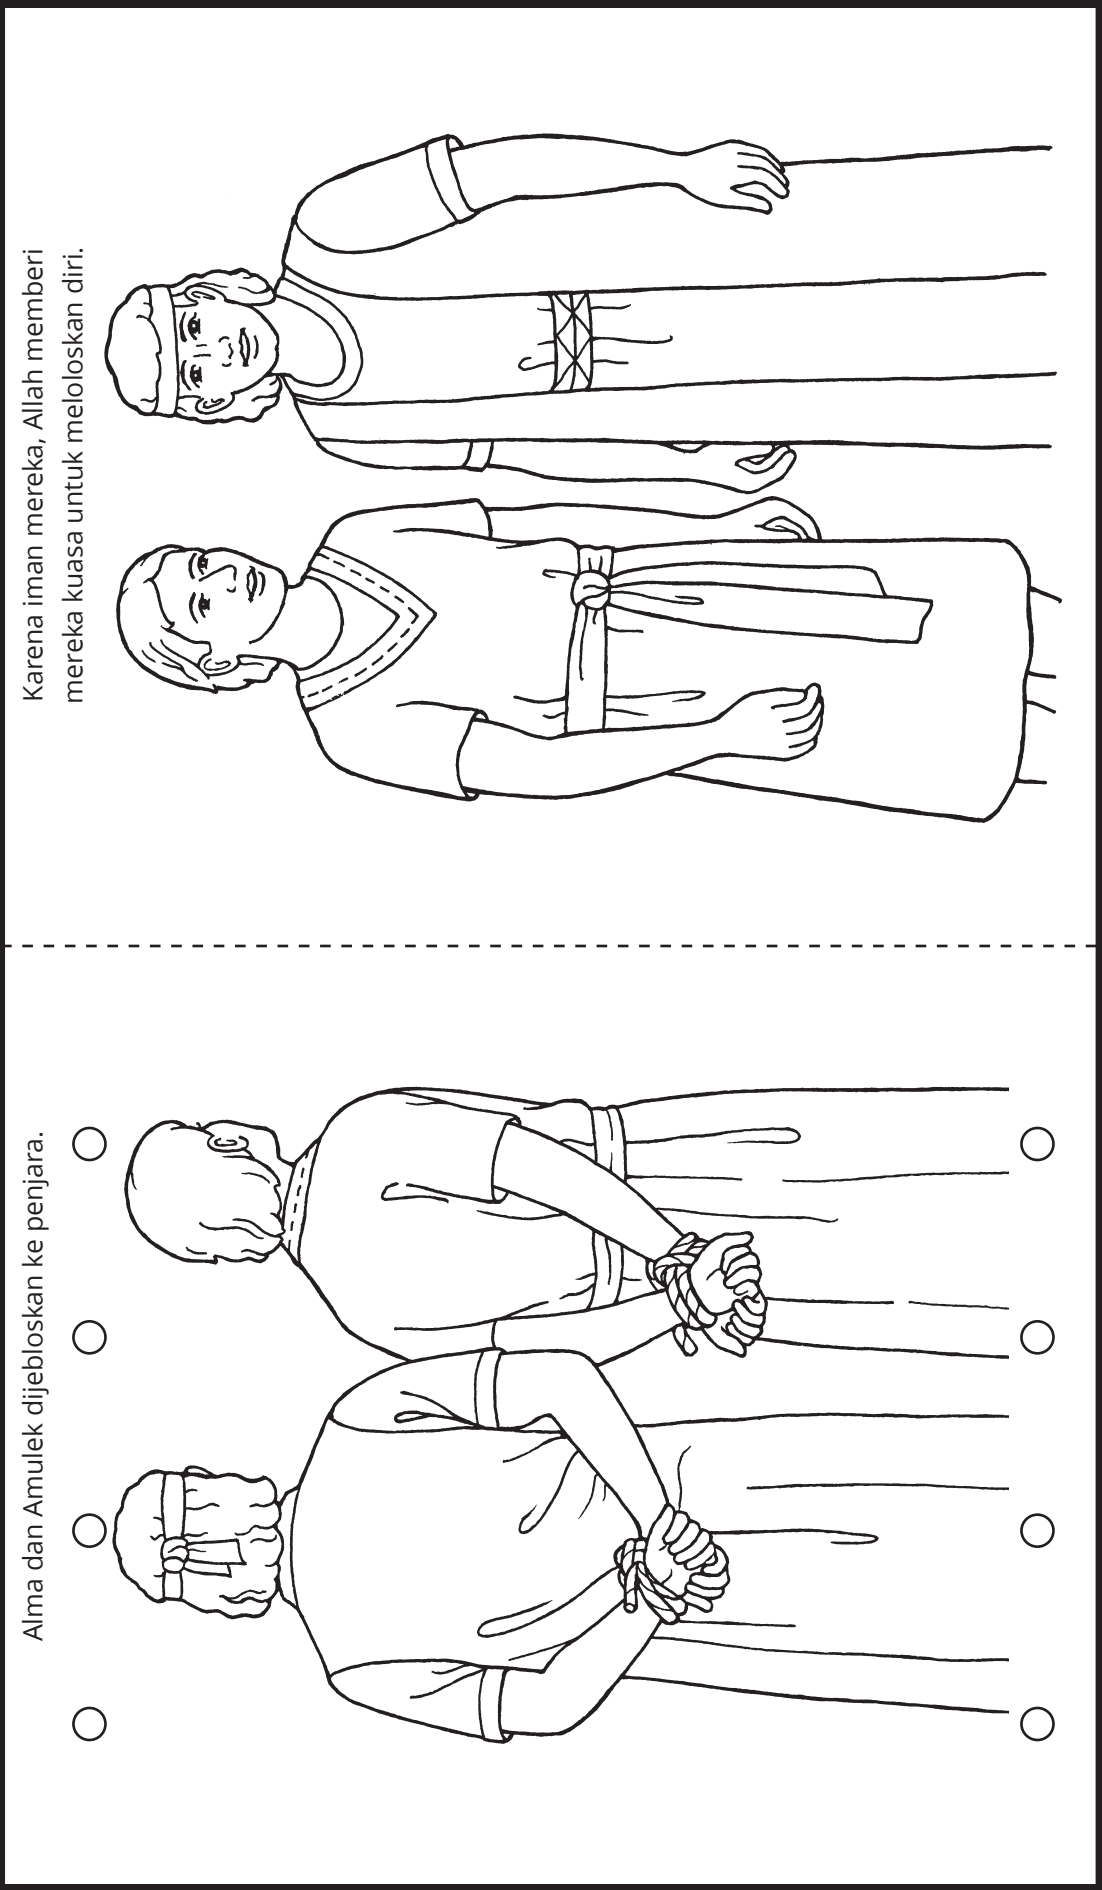

Bapa Surgawi memperkuat saya ketika saya memiliki iman kepada Yesus Kristus (Alma 14:18-29).

Guntinglah persegi panjang di sekeliling pinggiran bagian luar. Keluarkan lingkaran, dan jalin benang melaluinya untuk membuat jeruji penjara. Selotip benang pada tempatnya di bagian belakang, seperti yang diperlihatkan. Lipatlah kertas dan gunakan itu untuk menceritakan kisah tentang Alma dan Amulek kepada seseorang.

Alma dan Amulek dijebloskan ke penjara.

Karena iman mereka, Allah memberi mereka kuasa untuk meloloskan diri.