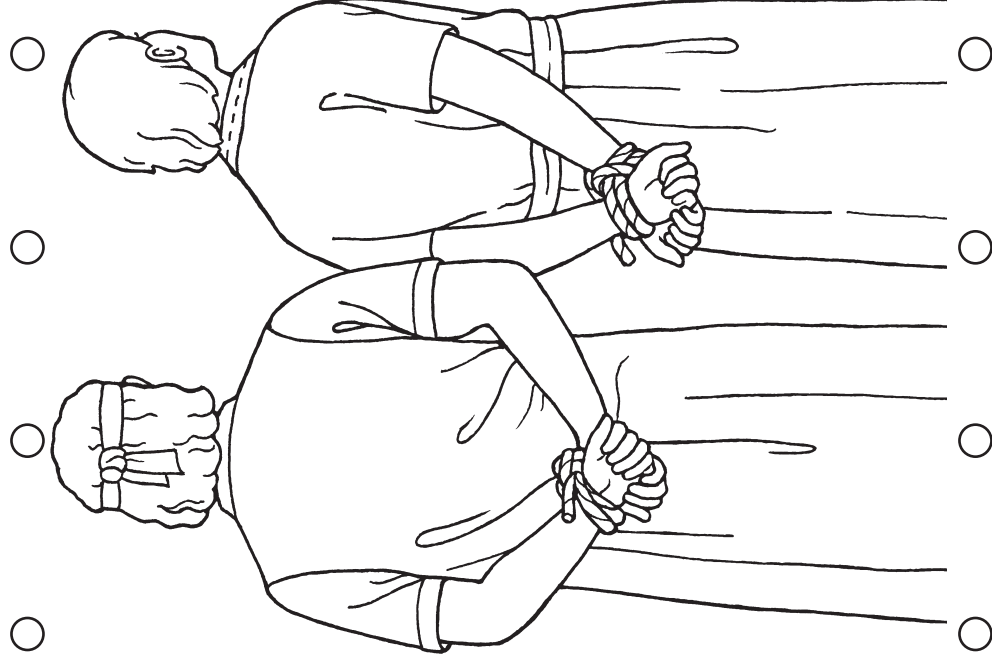

## Ο Επουράνιος Πατέρας με ενδυναμώνει, όταν έχω πίστη στον Ιησού Χριστό (Άλμα 14:18-29).

Κόψτε το ορθογώνιο γύρω από την εξωτερική άκρη. Τρυπήστε τους κύκλους και περάστε νήμα ανάμεσα τους για να φτιάξετε τα σίδερα της φυλακής. Κολλήστε το νήμα στη θέση του στο πίσω μέρος, όπως υποδεικνύεται. Διπλώστε το χαρτί και χρησιμοποιήστε το για να πείτε την ιστορία του Άλμα και του Αμουλέκ σε κάποιον.

Ο Άλμα και ο Αμουλέκ ρίχτηκαν στη φυλακή.

Λόγω της πίστης τους, ο Θεός τους έδωσε τη δύναμη να δραπέτεύσουν.