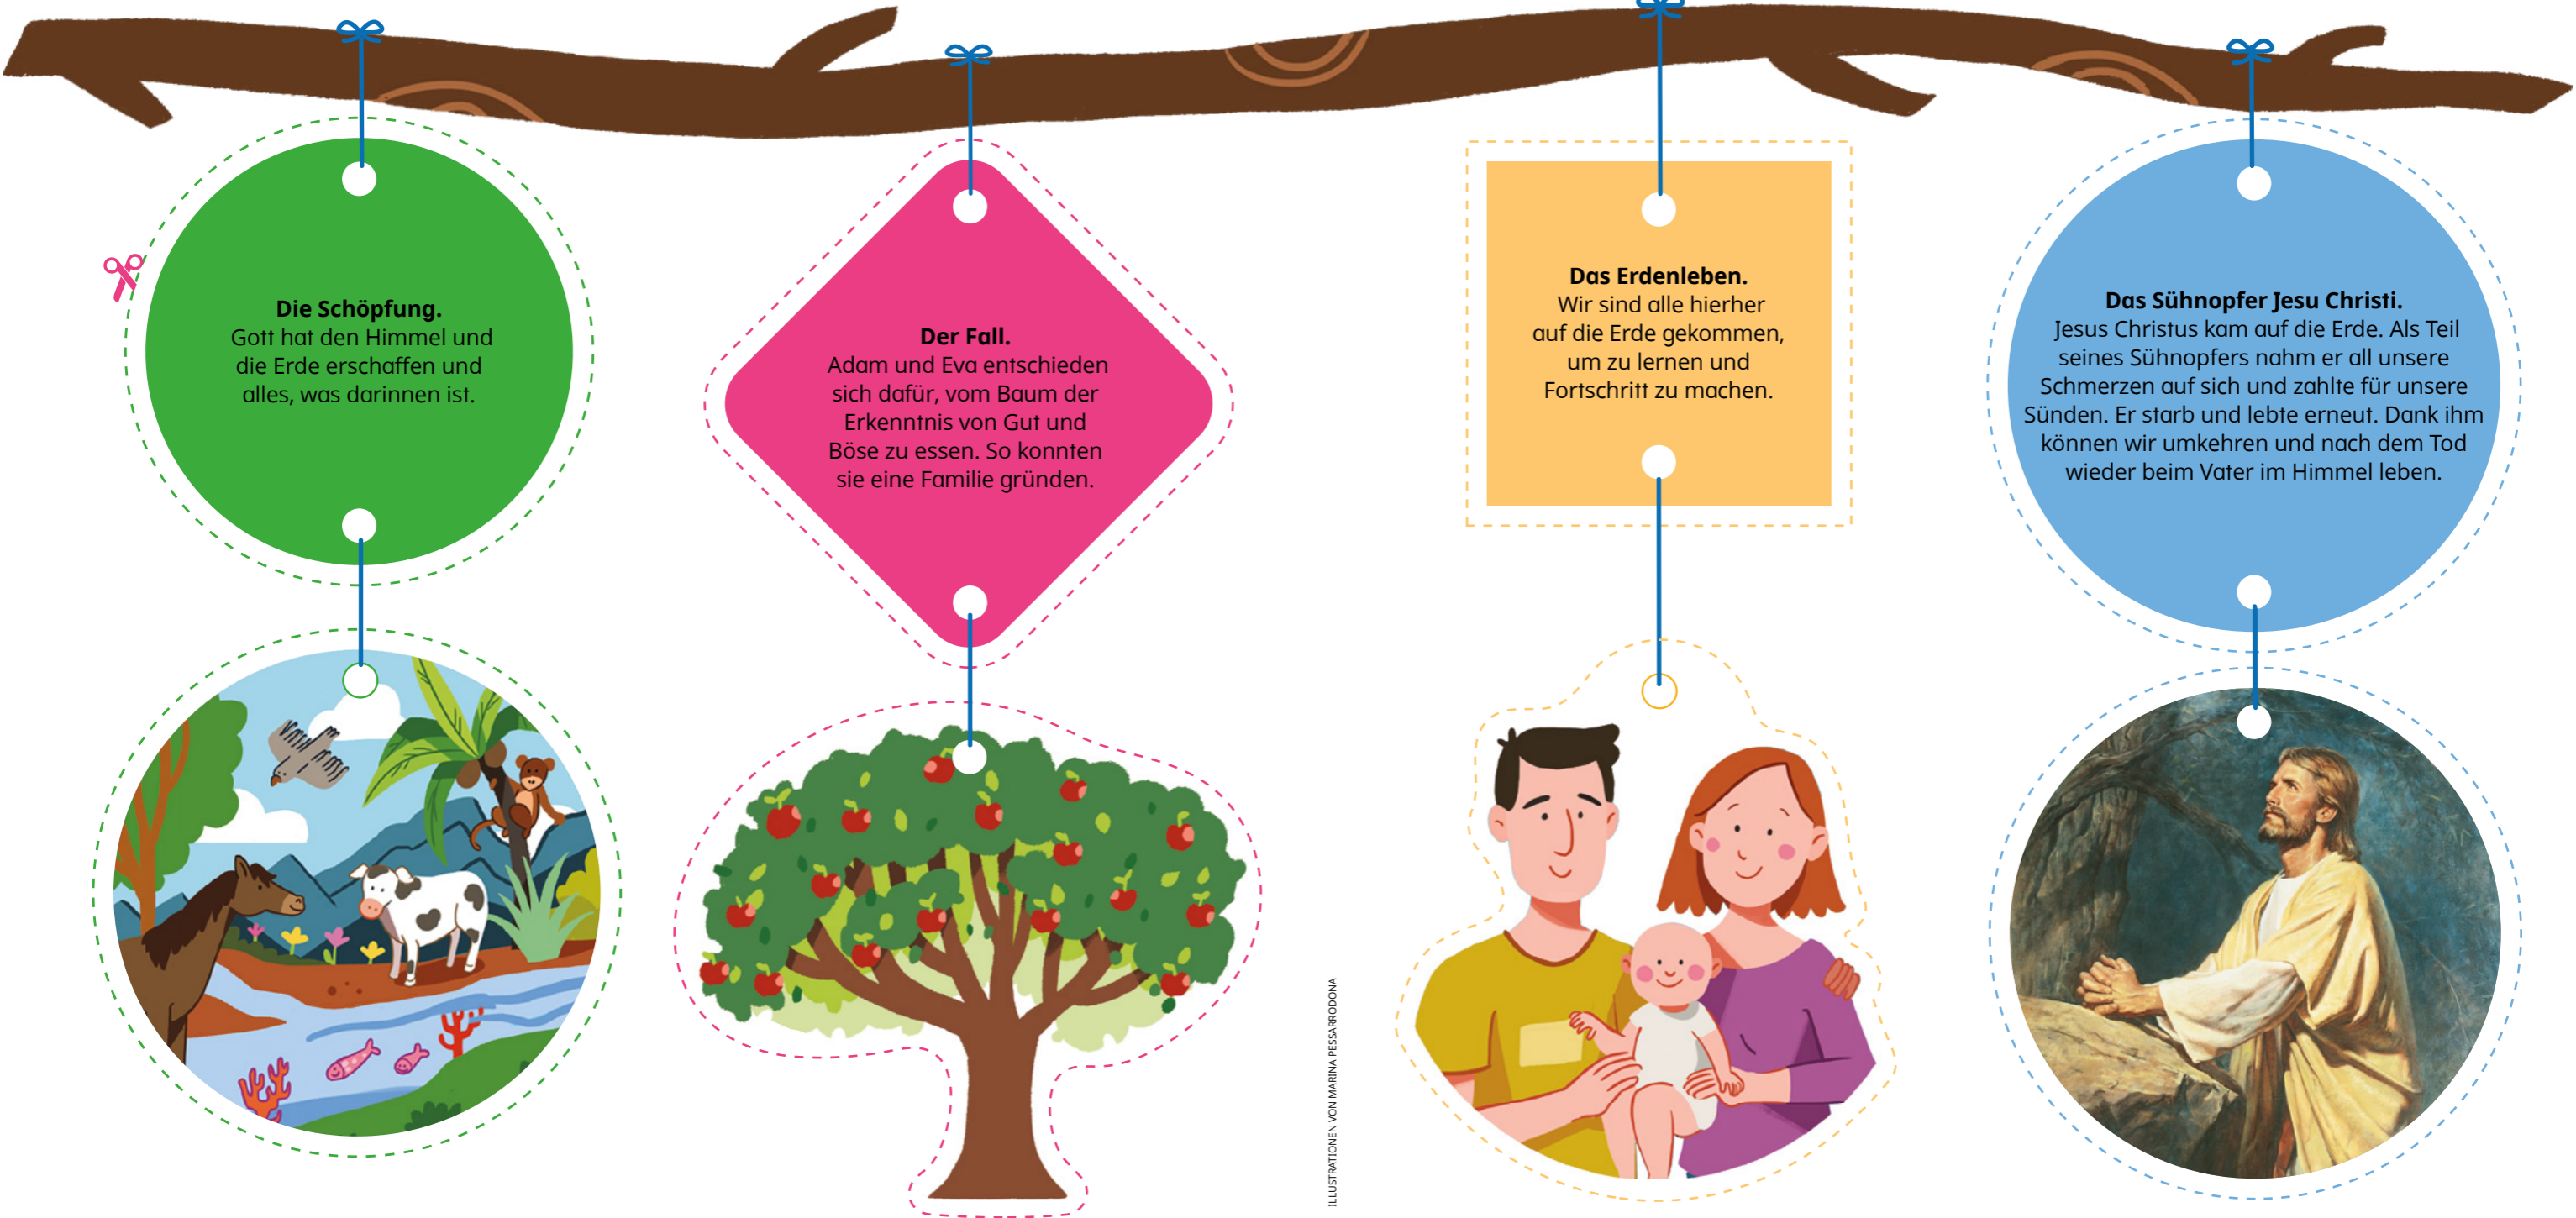

Der Plan des Glücklichseins – ein Mobile

Bastele dieses Mobile und erzähle anderen dann damit vom Plan des himmlischen Vaters für unser Glücklichein. Mehr über diesen Plan kannst du in Alma 18:36,39 und Alma 22:8-16 nachlesen.

1. Schneide die Teile entlang der gestrichelten Linien aus. Stich in die weißen Kreise ein Loch.
2. Verbinde mit einer Schnur die Teile, auf denen ein Text steht, mit dem dazugehörigen Bild. Ziehe eine weitere Schnur durch das obere Loch.
3. Binde die oberen Schnüre an einen Zweig. Hänge das Mobile dann auf!

Die Schöpfung.
Gott hat den Himmel und die Erde erschaffen und alles, was darinnen ist.

Der Fall.
Adam und Eva entschieden sich dafür, vom Baum der Erkenntnis von Gut und Böse zu essen. So konnten sie eine Familie gründen.

Das Erdenleben.
Wir sind alle hierher auf die Erde gekommen, um zu lernen und Fortschritt zu machen.

Das Sühnopfer Jesu Christi.
Jesus Christus kam auf die Erde. Als Teil seines Sühnopfers nahm er all unsere Schmerzen auf sich und zahlte für unsere Sünden. Er starb und lebte erneut. Dank ihm können wir umkehren und nach dem Tod wieder beim Vater im Himmel leben.