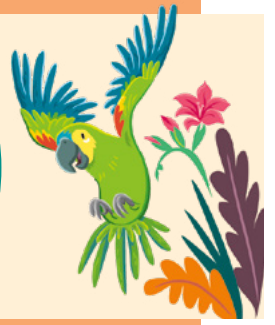

# MARGO và PAOLO

Chào ôi, bức tranh của bạn thật là tuyệt!

Cảm ơn bạn! Đó là một con khỉ vàng sư tử tamarin. Đó là một loài khỉ sống ở Rừng Đới Tây Dương. Nó có bộ lông màu cam, và—

Xin lỗi. Mình luôn nói quá nhiều. Mình không giỏi kết bạn cho lắm.