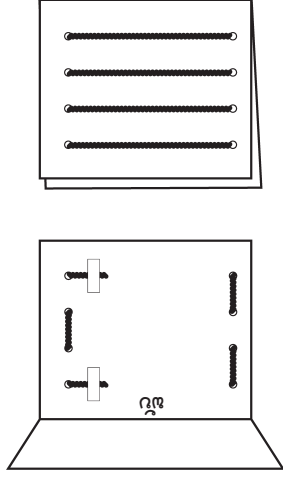

ພຣະບິດາເຫຼົ່າສະຫວັນເພິ່ນຄວາມເຂັ້ມແຂງໃຫ້ແກ່ເຮົາເມື່ອເຮົາມີສັດທາໃນພຣະເຢຊູຄຣິດ (ເວລາ 14:18-29).

ຕັດຮູບສີ່ຫລ່ຽມຍາວຂອກ ໂດຍການຕັດອ້ອມໆຂອບບອກ. ເຈາະຮູວົງມືນ, ເລະ ສອດເສັ້ນເສັ້ນຜ່າງໄປຢ່າງເຮັດເປັນຄືກັນກັບກົງເຫລັກຊາກ. ຕິດສະກ່ອດໃສ່ເສັ້ນເສັ້ນຜູ້ດ້າງຫລັງ, ດັ່ງທີ່ສະແດງໃຫ້ເຫັນ. ພັບເຈ້ຍເຂົ້າ ເລະ ໃຊ້ມັນເພີ່ມເສັ້ນເສັ້ນຂອງເວລາຂອງເວລາກັບເວລາມີວເລັກໃຫ້ຄົນໃດຄົນໜຶ່ງຟັງ.

ເວລາ 1 ເລະ ເວລາມີວເລັກໄດ້ຖືກຈັບເຂົ້າຊາກ.

ອ້ອມສັດທາຂອງພວກເພິ່ນ, ພຣະເຈົ້າຈຶ່ງໄດ້ປະທານອຳນາດໃຫ້ພວກເພິ່ນຢືບໄດ້.