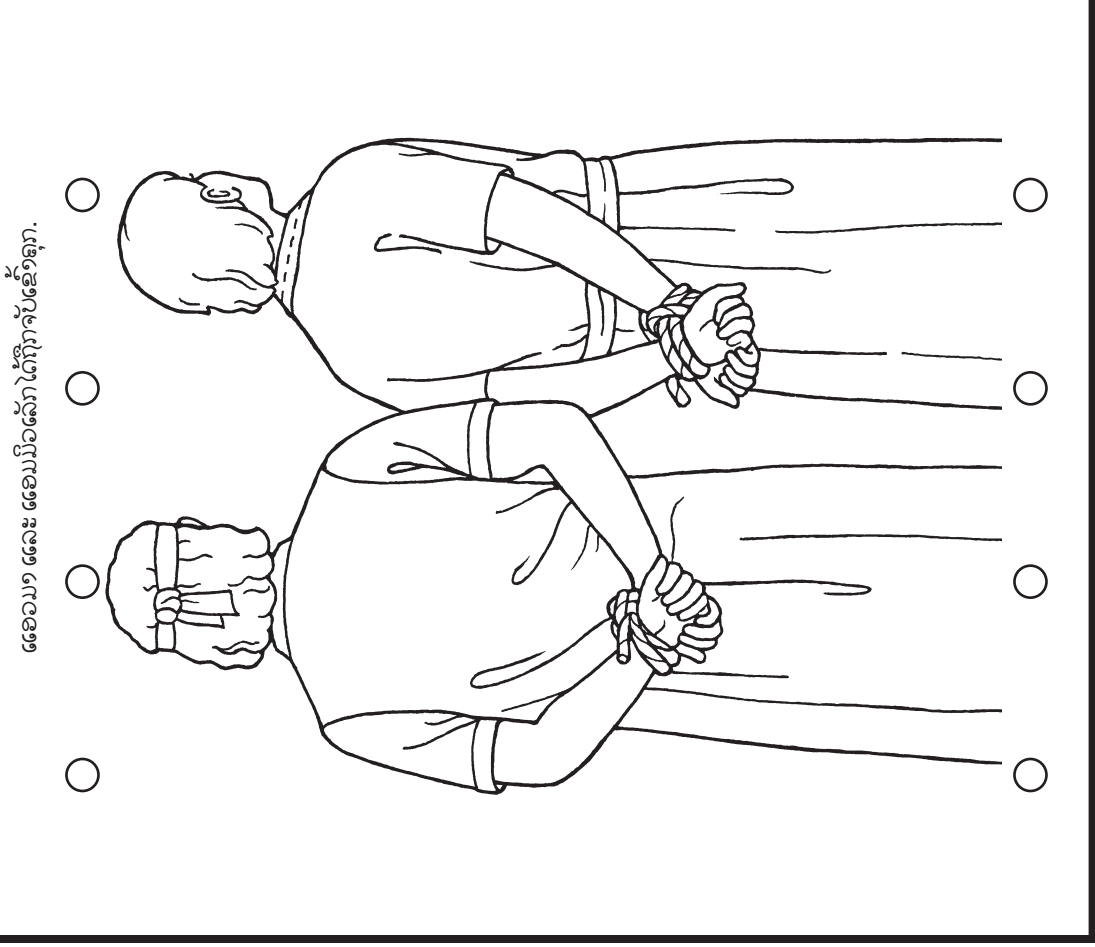

ພຣະບິດາເຫຼົ່າສະຫວັນເພິ່ນຄວາມເຂັ້ມແຂງໃຫ້ແກ່ເຮົາເມື່ອເຮົາມີສັດທາໃນພຣະເຢຊູຄຣິດ (ເວລາ 14:18-29).

ຕັດຮູບສີ່ຫລ່ຽມຍາວຂອກ ໂດຍການຕັດອ້ອມໆຂອບບອກ. ເຈາະຮູວົງມືນ, ເລະ ສອດເສັ້ນເສັ້ນຜ່າງໄປຢ່າງເຮັດເປັນຄືກັນກັບກົງເຫລັກຊາກ. ຕິດສະກ່ອດໃສ່ເສັ້ນເສັ້ນຜູ້ດ້າງຫລັງ, ດັ່ງທີ່ສະແດງໃຫ້ເຫັນ. ພັບເຈ້ຍເຂົ້າ ເລະ ໃຊ້ມັນເພີ່ມເສັ້ນເສັ້ນຂອງເວລາຂອງເວລາກັບເວລາມີວເລັກໃຫ້ຄົນໃດຄົນໜຶ່ງຟັງ.

ເວລາ 1 ເລະ ເວລາມີວເລັກໄດ້ຖືກຈັບເຂົ້າຊາກ.

ອ້ອມສັດທາຂອງພວກເພິ່ນ, ພຣະເຈົ້າຈຶ່ງໄດ້ປະທານອຳນາດໃຫ້ພວກເພິ່ນຢືບໄດ້.