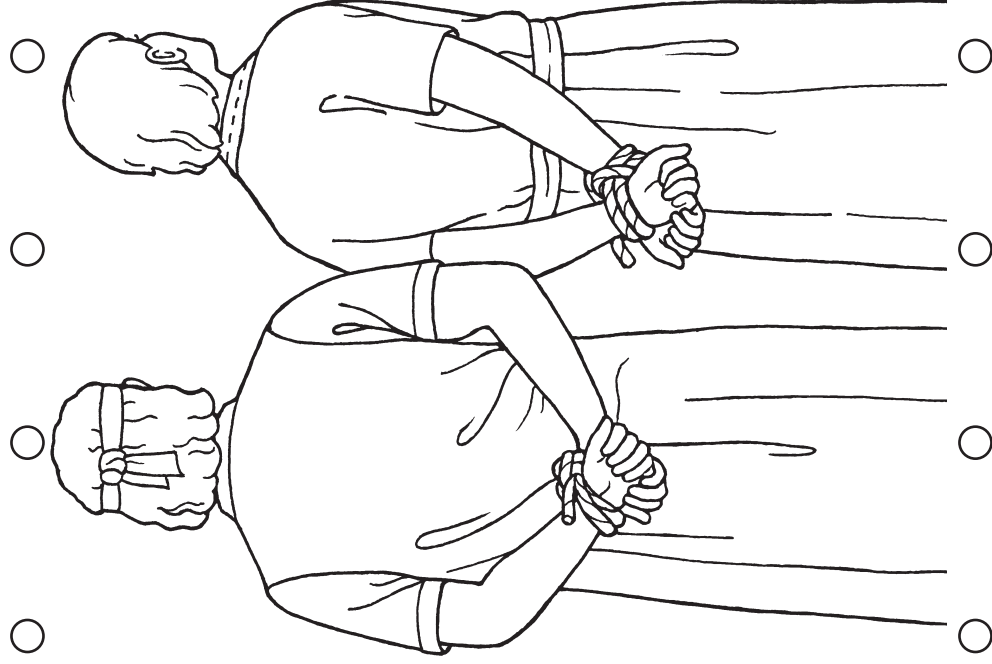

## Debesu Tēvs mani stiprina, kad man ir ticība Jēzum Kristum (Almas 14:18-29).

Izgriez šo taisnstūri pa ārējo līniju. Izspied aplīšus un izvelc caur tiem dzijas pavedienu, atveidojot cietuma restes. Pieļimē un nostiprini pavediena galus otrā pusē, kā parādīts. Saloki šo kartīti un izmanto to, stāstot kādam par Almu un Amuleku.

Alma un Amuleks tika ieslodzīti cietumā.

Pateicoties viņu ticībai, Dievs dāvāja tiem spēku izbēgt no cietuma.