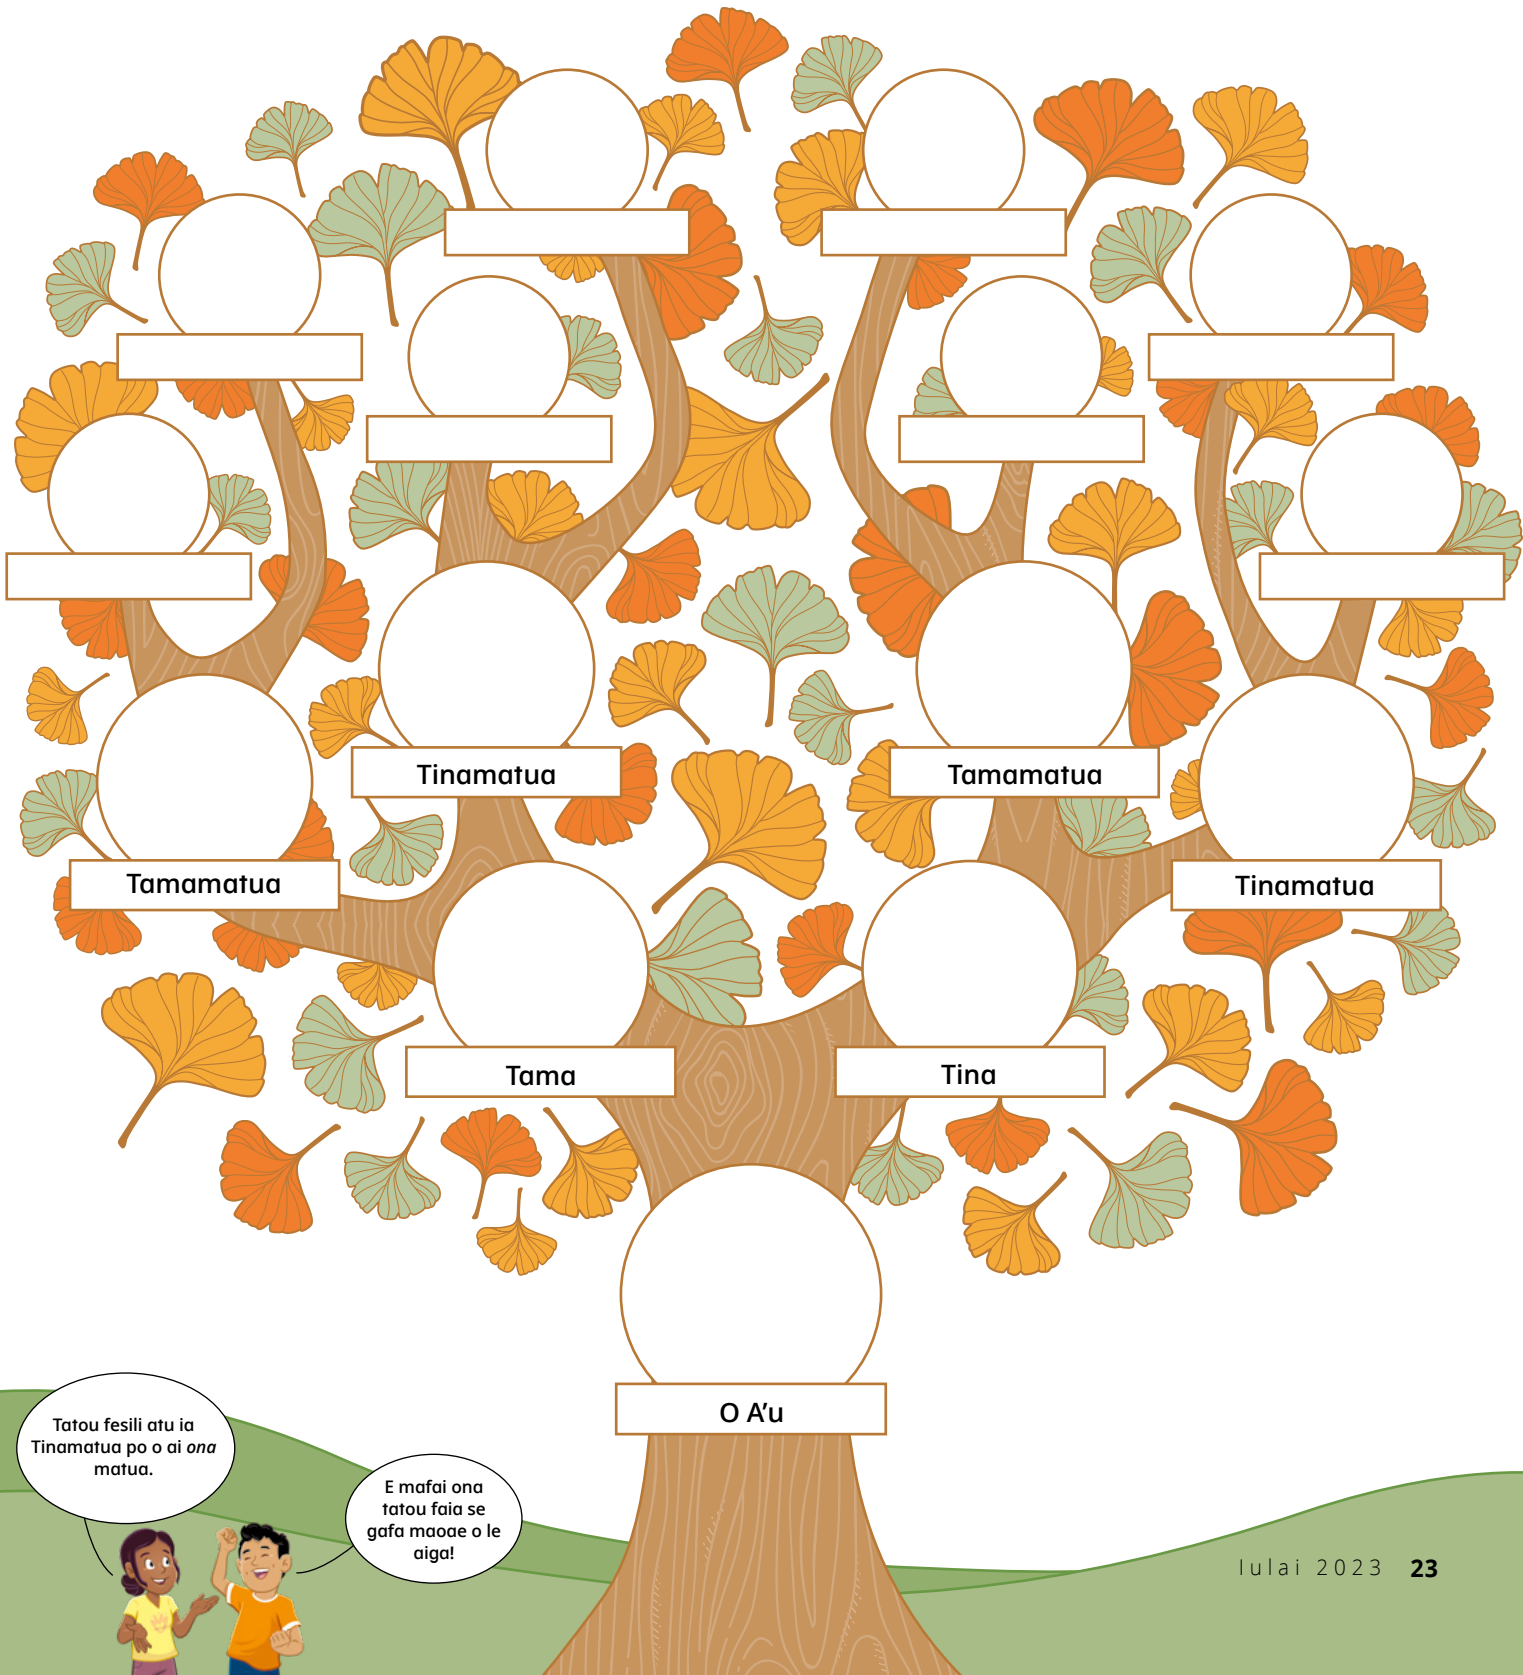

# O Le Gafa o Lo'u Aiga

Faatumu le gafa o lou aiga! Fesili atu i se matua mo se fesoasoani i igoa e te le iloa. E mafai foi ona e tusia ou tei ma uo i autafa o le laau. Ua tuuina mai e le Tama Faalagagi ia i tatou le toatele o tagata e alolofa ma fesoasoani ia i tatou.

ATA NA TUSIA E K. NICOLE WALKENHORST

Tatou fesili atu ia Tinamatua po o ai ona matua.

E mafai ona tatou faia se gafa maoae o le aiga!