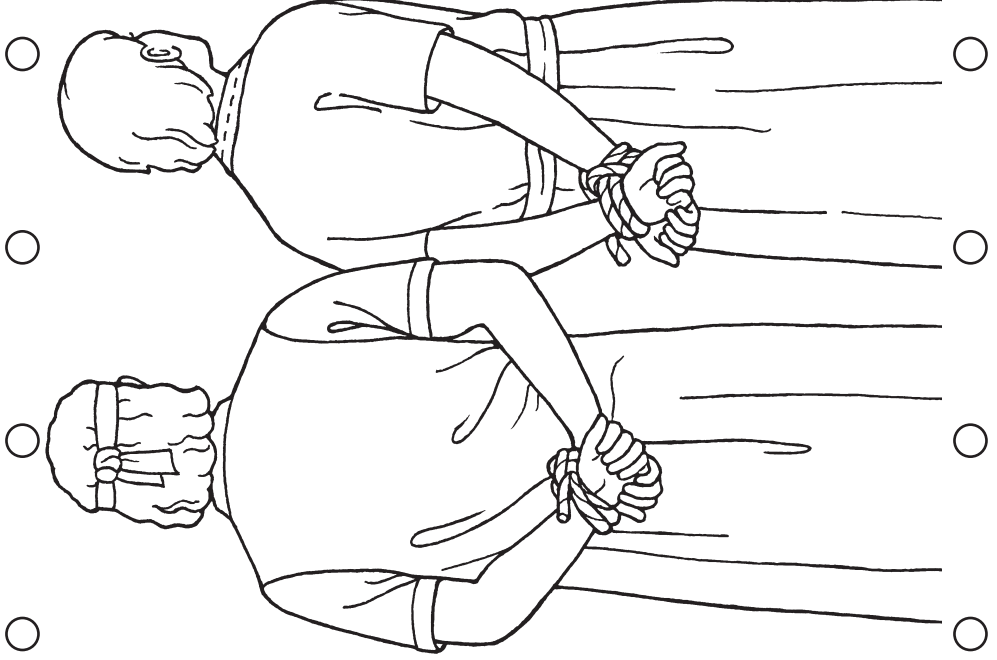

İsa Mesih'e iman ettiğimde Cennetteki Baba beni güçlendirir (Alma 14:18-29).

Dış kenarın etrafındaki dikdörtgeni kesip çıkarın. Daireleri delin ve hapishane parmaklıklarını yapmak için içlerinden iplik geçirin. İpliği gösterildiği gibi arkaya bantlayın. Kağıdı katlayın ve Alma ile Amulek'in hikayesini birine anlatmak için kullanın.

Alma ve Amulek hapse atıldı.

İnançları nedeniyle, Tanrı onlara kaçma gücü verdi.